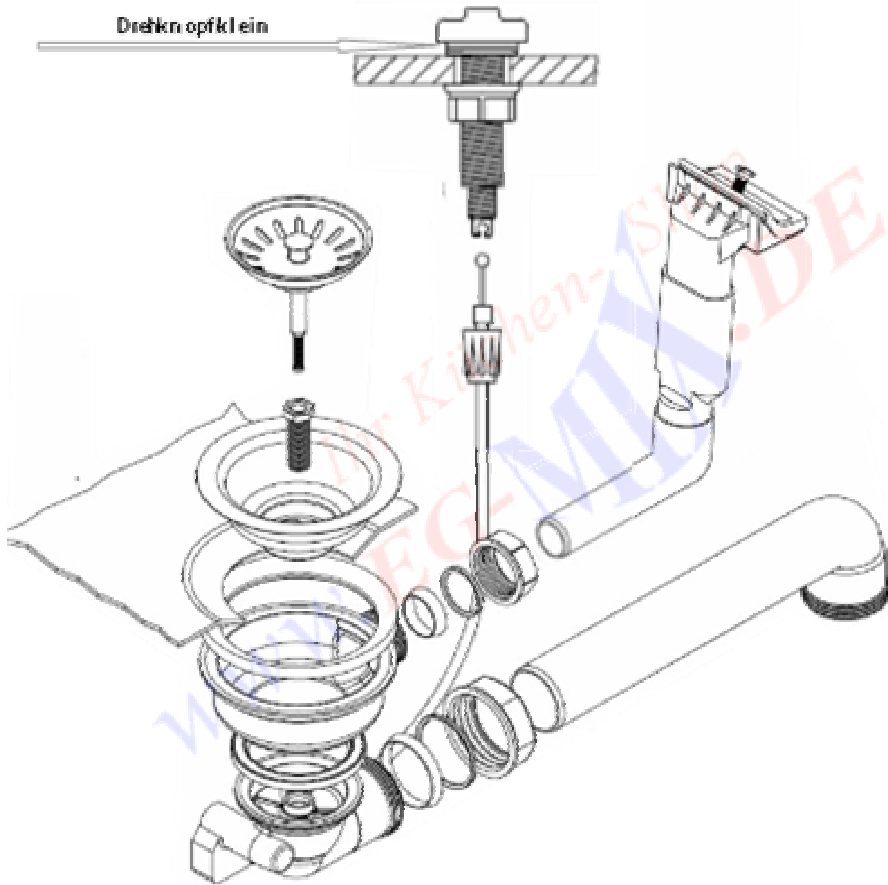

# Teka-Ablaufgarnitur TE-87109

Ablaufgarnitur mit Excenterbetätigung / 1 x 3½"

IHR KÜCHENSHOP [WWW.EG-MIX.DE](http://WWW.EG-MIX.DE)

Tel.: 03987 551050

E-Mail: [eg-mix@eg-mix.de](mailto:eg-mix@eg-mix.de)

Shop: [WWW.EG-MIX.DE](http://WWW.EG-MIX.DE)