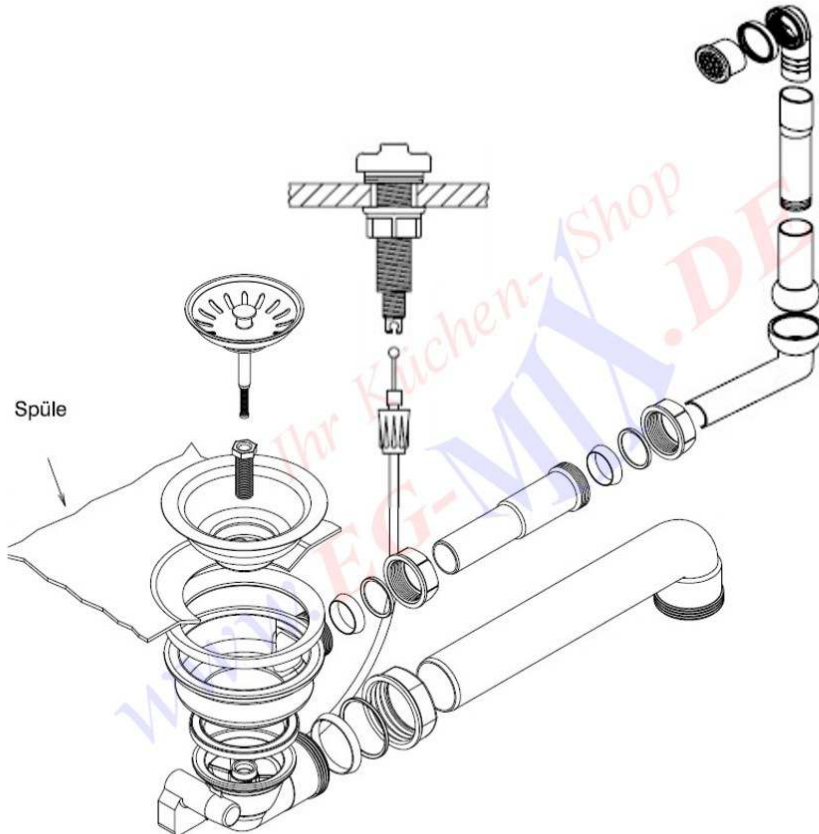

S C H O C K ◀

Ablaufgarnitur Schock-629352

Ablaufgarnitur mit Excenterbedienung 1 x 3½"

IHR KÜCHENSCHOP WWW.EG-MIX.DE

Tel.: 03987 551050

E-Mail: eg-mix@eg-mix.de

Shop: WWW.EG-MIX.DE