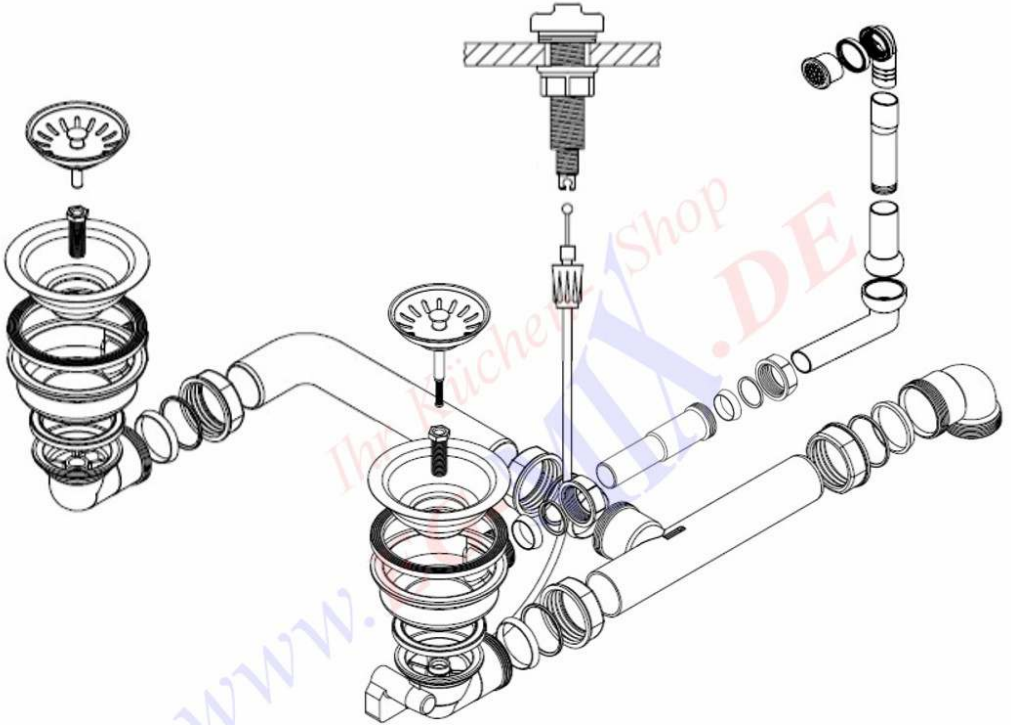

S C H O C K ◀

Ablaufgarnitur Schock-629305

Ablaufgarnitur mit Excenterbedienung 2 x 3½"

IHR KÜCHENSHP WWW.EG-MIX.DE

Tel.: 03987 551050

E-Mail: eg-mix@eg-mix.de

Shop: WWW.EG-MIX.DE