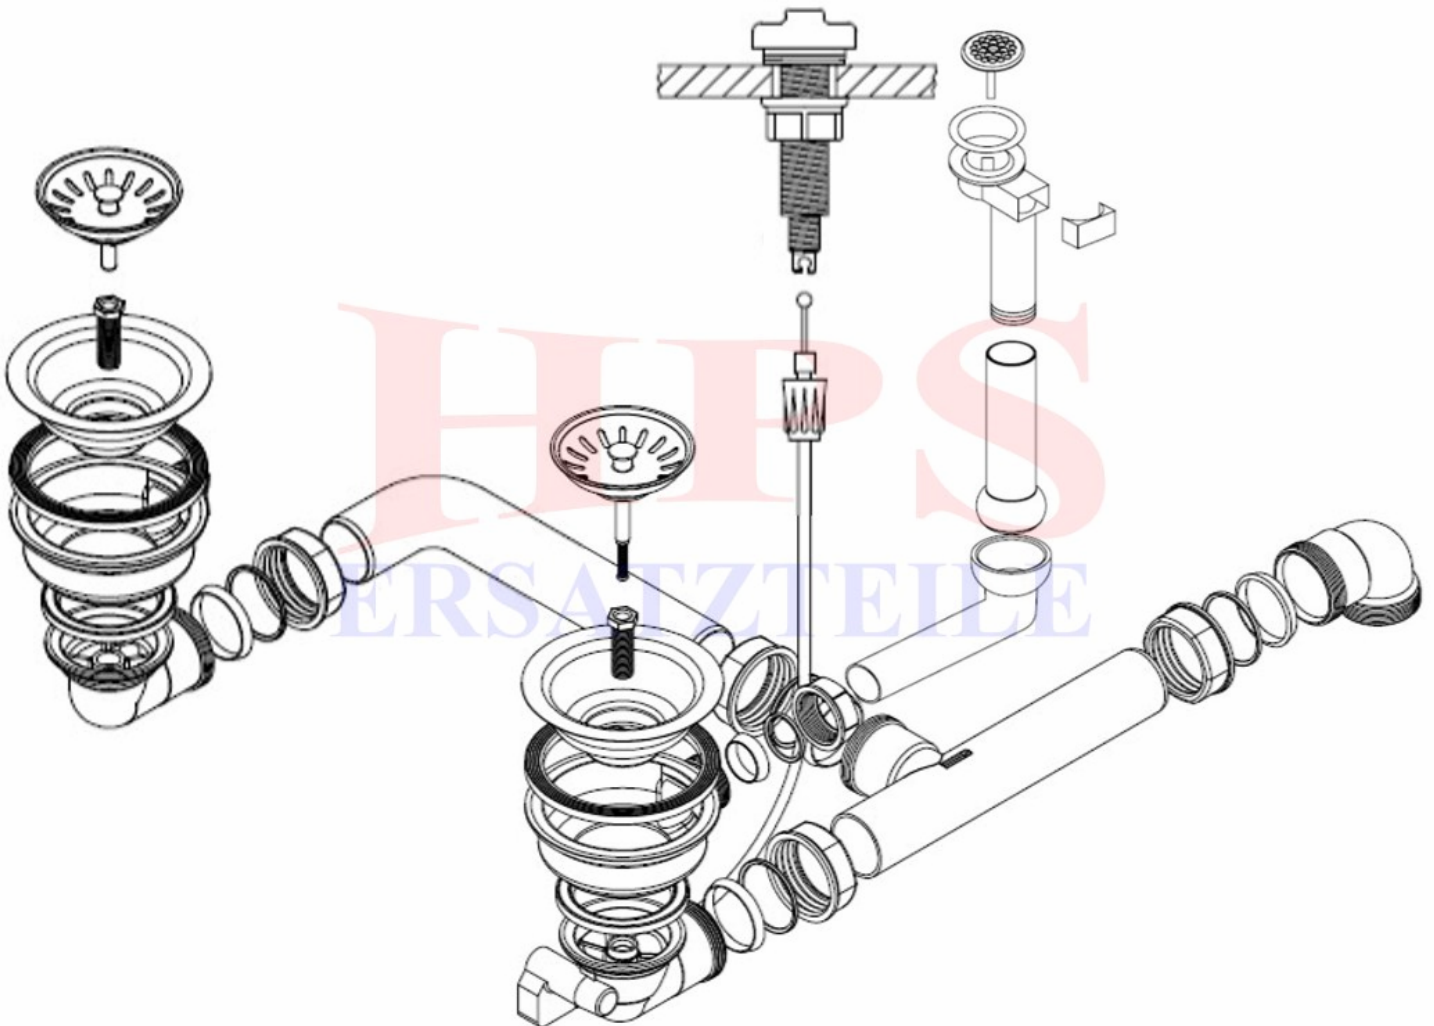

Ablaufgarnitur mit Excenterbetätigung HPS-RE-EX-2070

HPS-RE-EX-2070

IHR KÜCHENSHOP WWW.EG-MIX.DE und HPS-ERSATZTEILE
Tel.: 03987 551050

E-Mail: eg-mix@eg-mix.de / hps-ersatzteile@online.de
Shop: WWW.EG-MIX.DE / WWW.HPS-ERSATZTEILE.DE