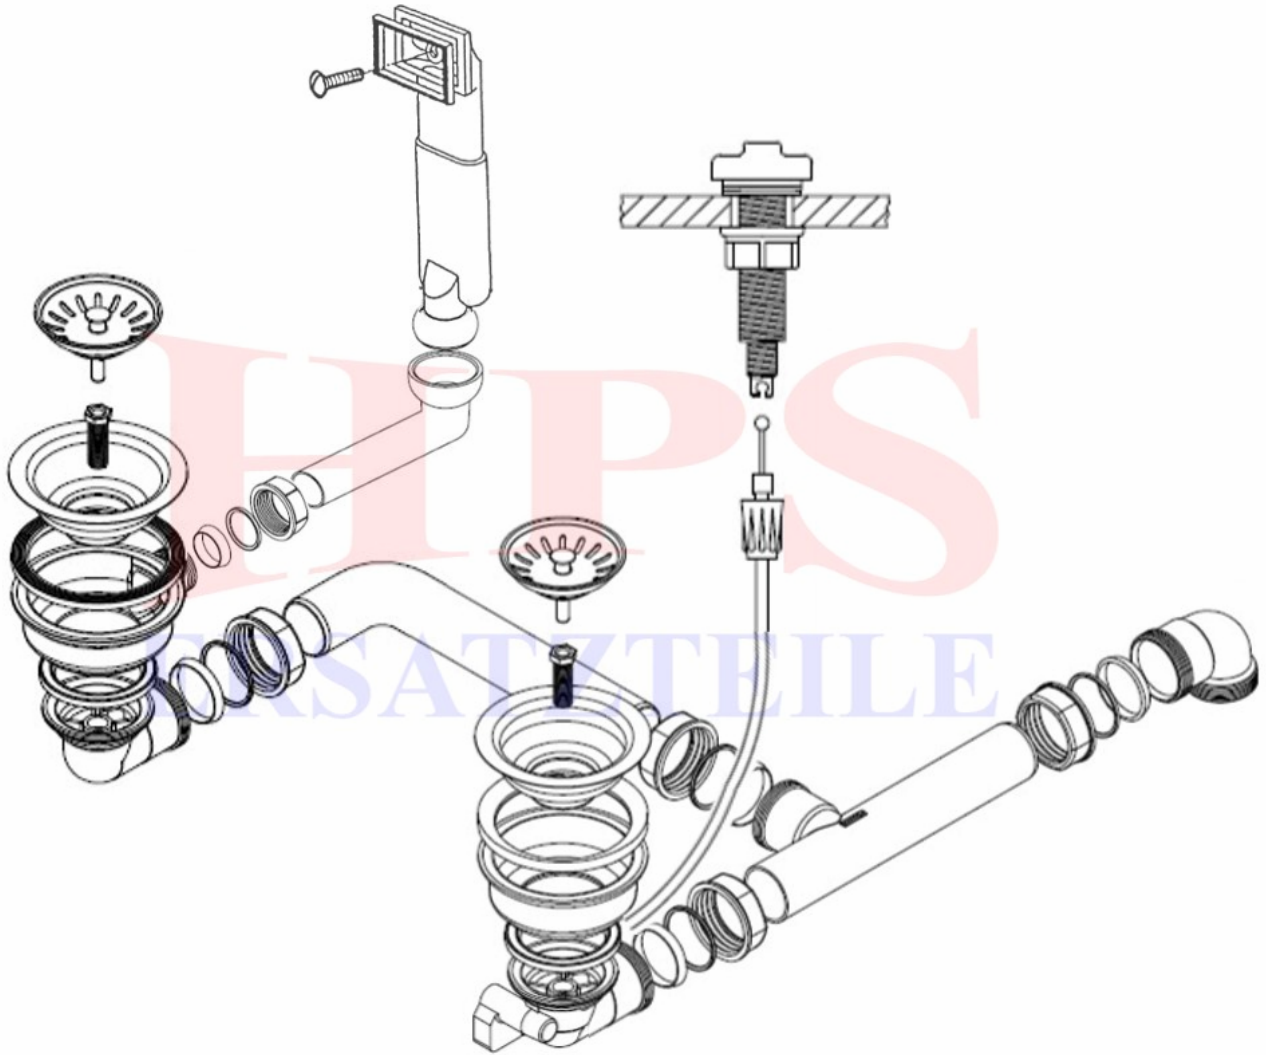

Ablaufgarnitur mit Excenterbetätigung HPS-RE-EX-2020