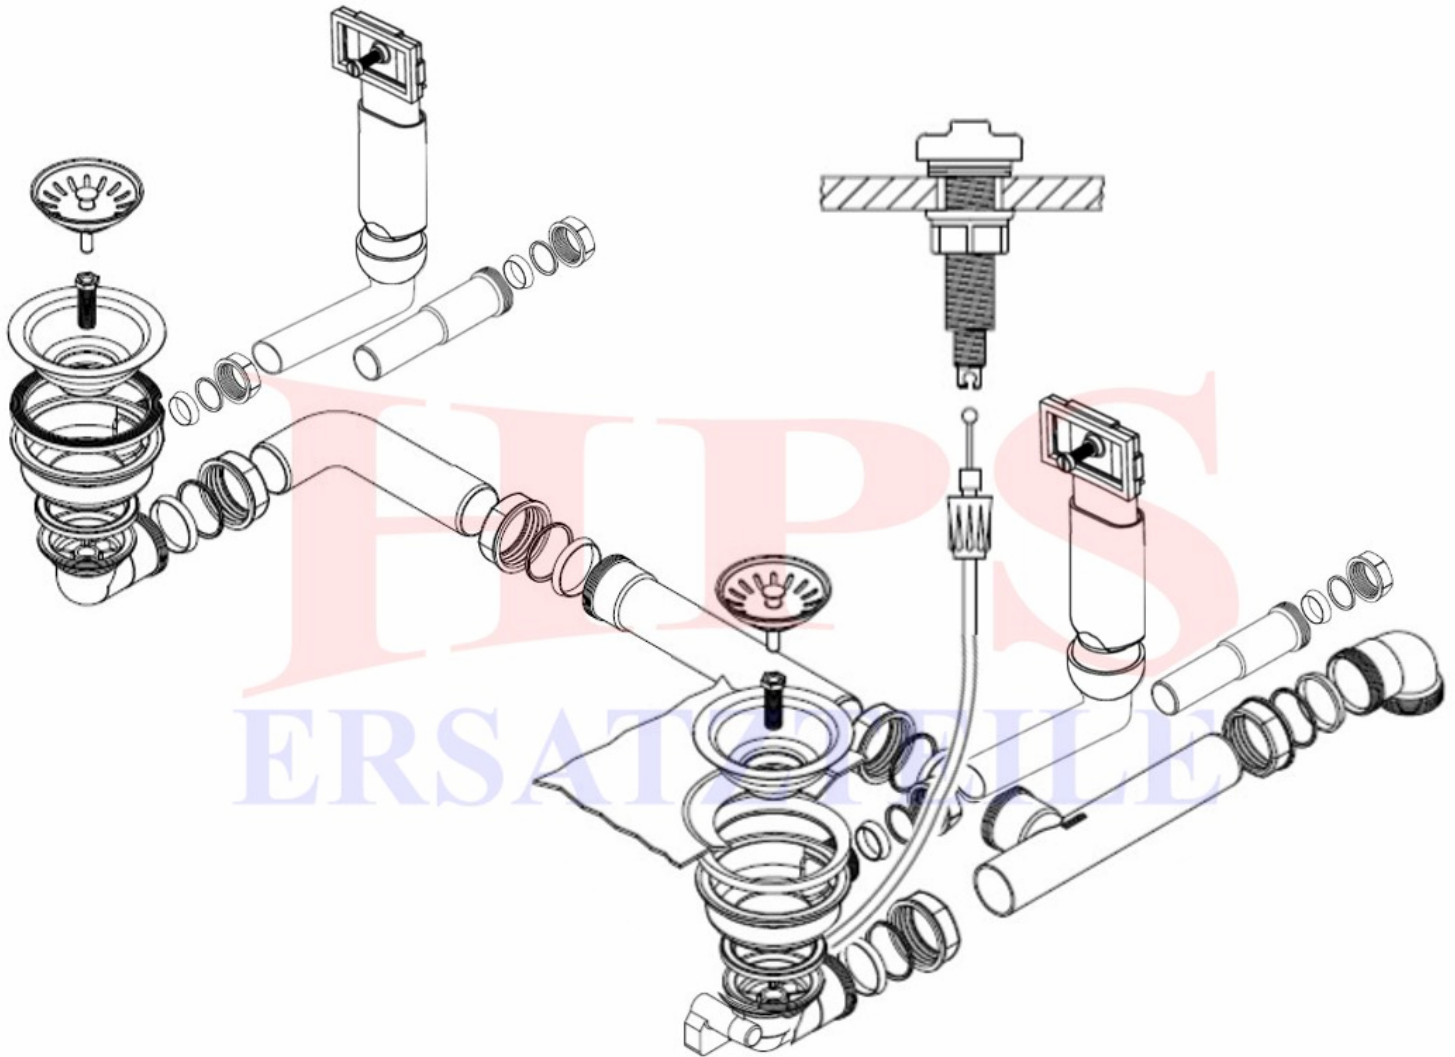

Ablaufgarnitur mit Excenterbetätigung HPS-RE-EX-2010

HPS-RE-EX-2010

IHR KÜCHENSHOP WWW.EG-MIX.DE und HPS-ERSATZTEILE
Tel.: 03987 551050

E-Mail: eg-mix@eg-mix.de / hps-ersatzteile@online.de

Shop: WWW.EG-MIX.DE / WWW.HPS-ERSATZTEILE.DE