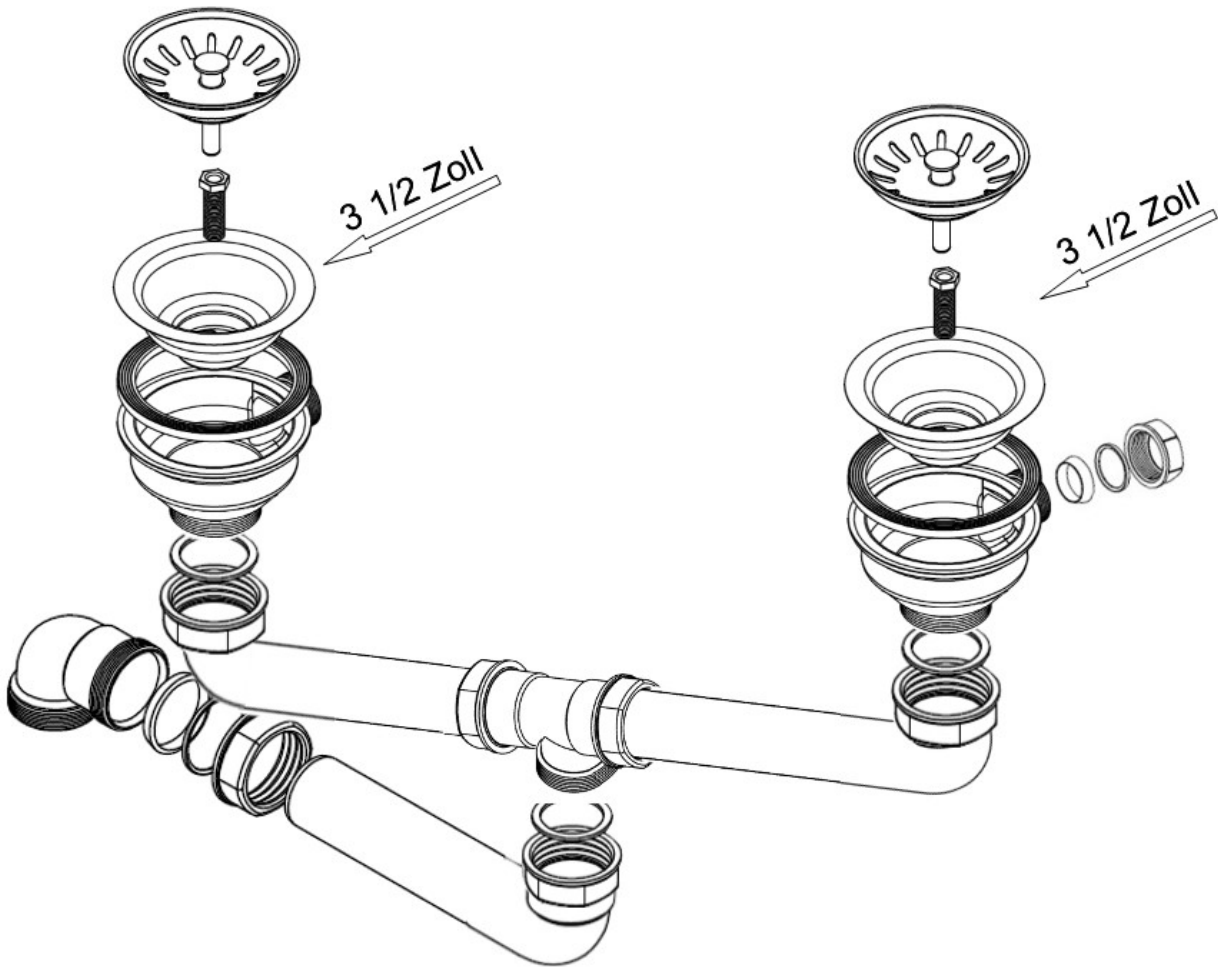

# =HPS= ERSATZTEILE

## HPS Universal Ablaufgarnitur mit Handbetätigung HPS-UA-2020 505

Ablaufgarnitur mit Handbetätigung 2 x 3 1/2"

HPS-ERSATZTEILE

Lychener Str. 8 17268 Templin

Tel.: 03987 551050

E-Mail: [eg-mix@eg-mix.de](mailto:eg-mix@eg-mix.de) / [hps-ersatzteile@online.de](mailto:hps-ersatzteile@online.de)