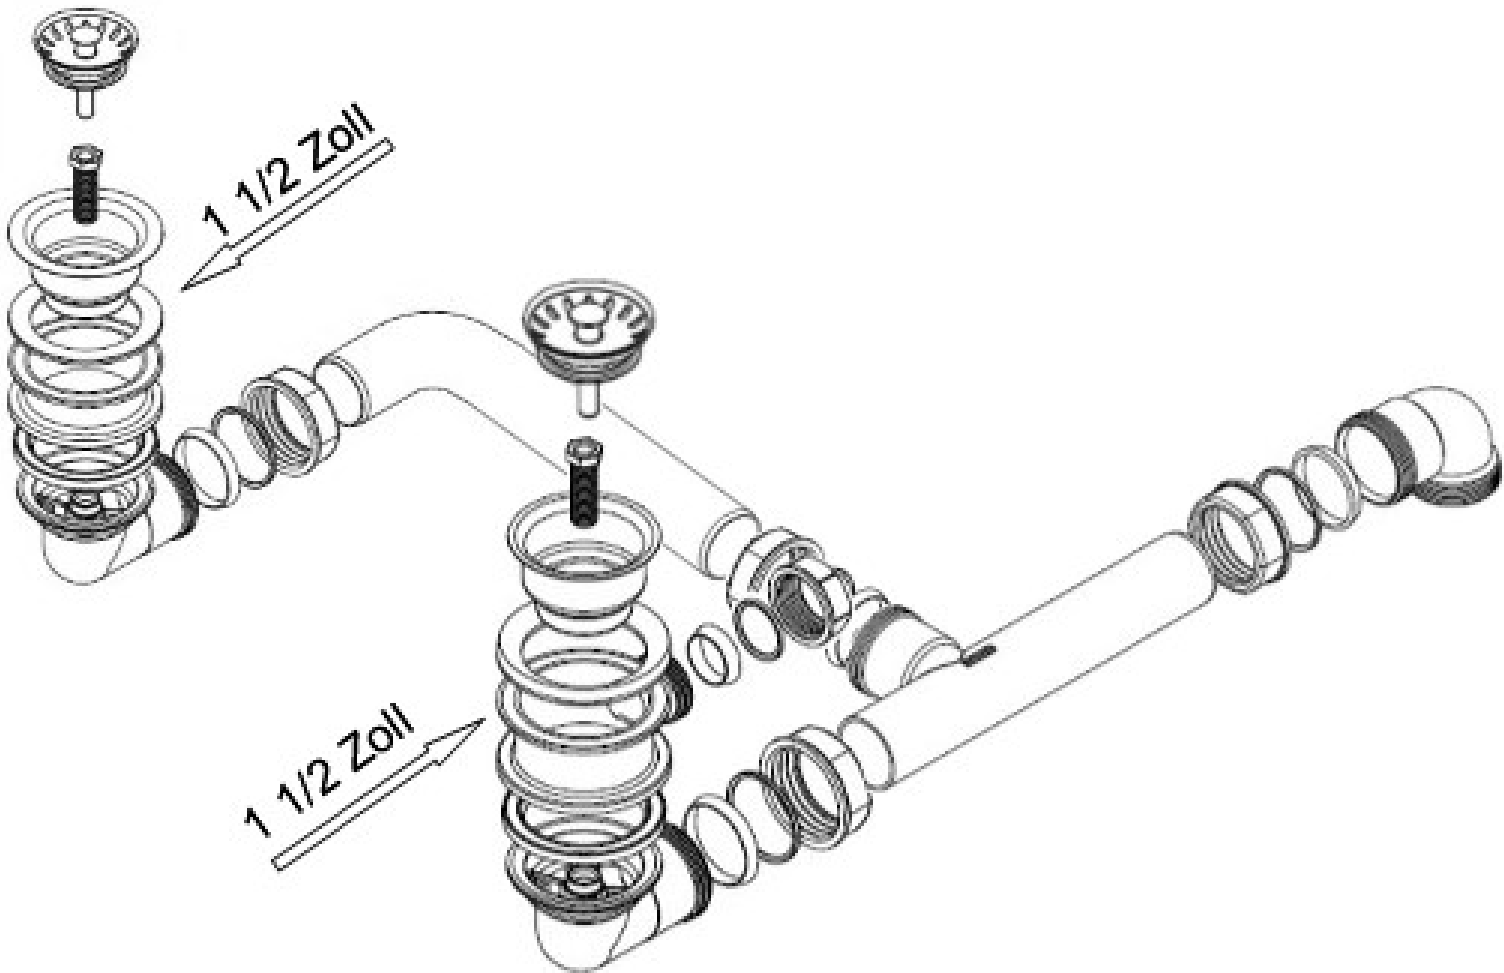

# =HPS= ERSATZTEILE

## HPS Universal Ablaufgarnitur mit Handbetätigung HPS-UA-2020 503

Ablaufgarnitur mit Handbetätigung 2 x 1 1/2"

HPS-ERSATZTEILE

Lychener Str. 8 17268 Templin

Tel.: 03987 551050

E-Mail: [eg-mix@eg-mix.de](mailto:eg-mix@eg-mix.de) / [hps-ersatzteile@online.de](mailto:hps-ersatzteile@online.de)