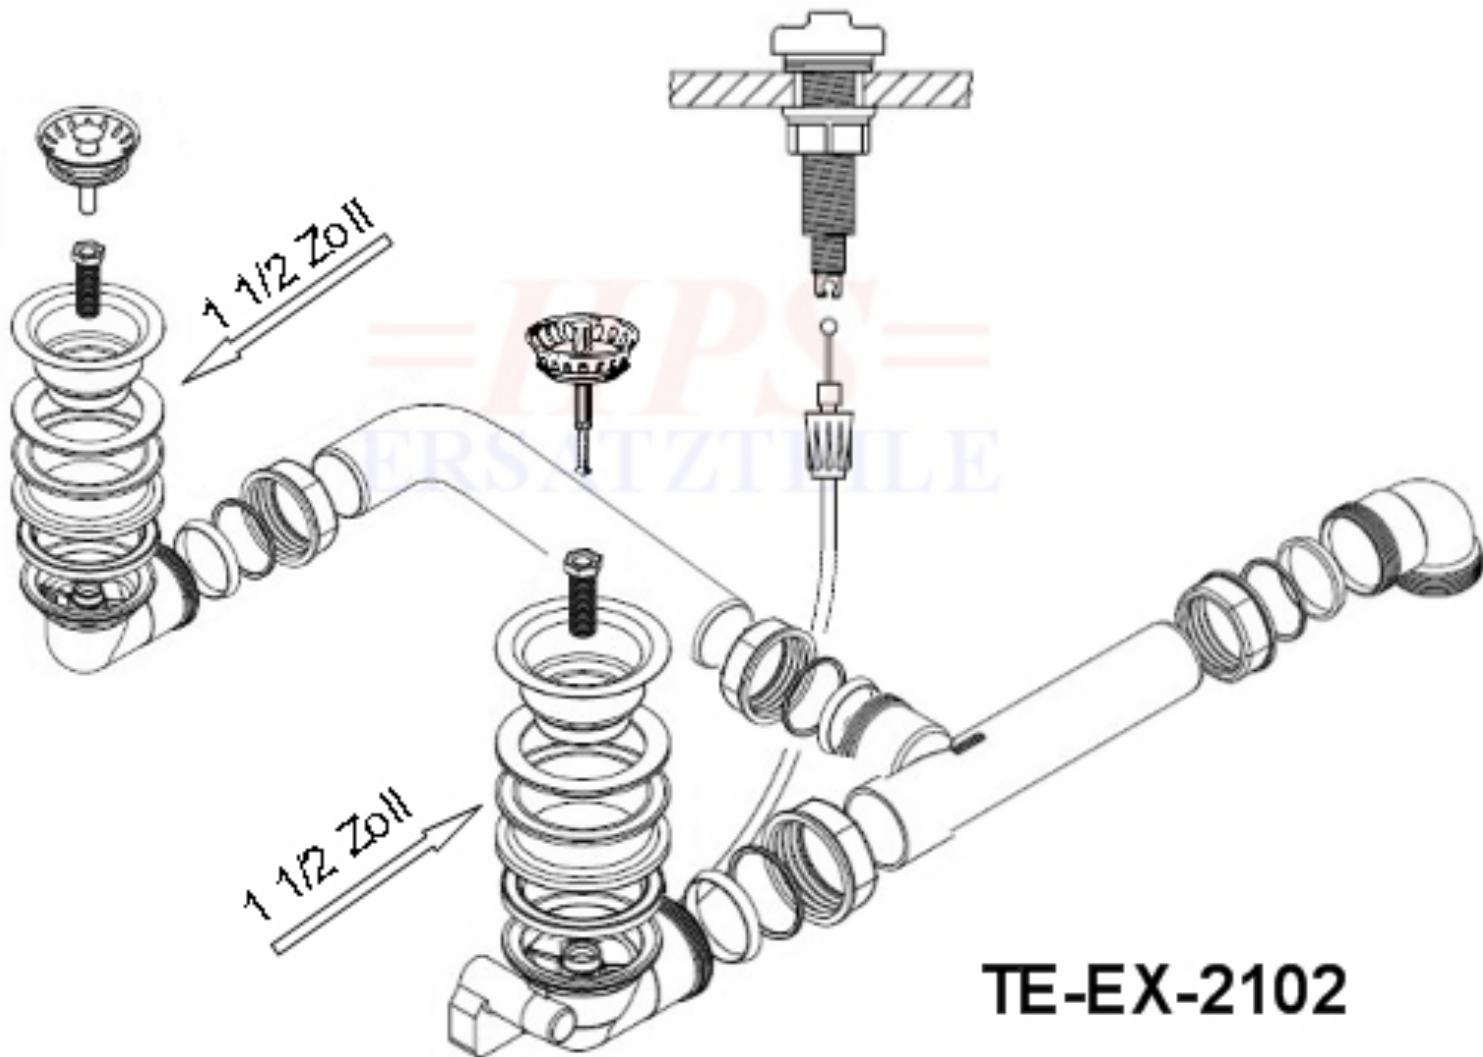

Teka-Ablaufgarnitur mit Handbetätigung HPS-TE-EX-2102

Ablaufgarnitur mit Excenterbetätigung / 2 x 1½"