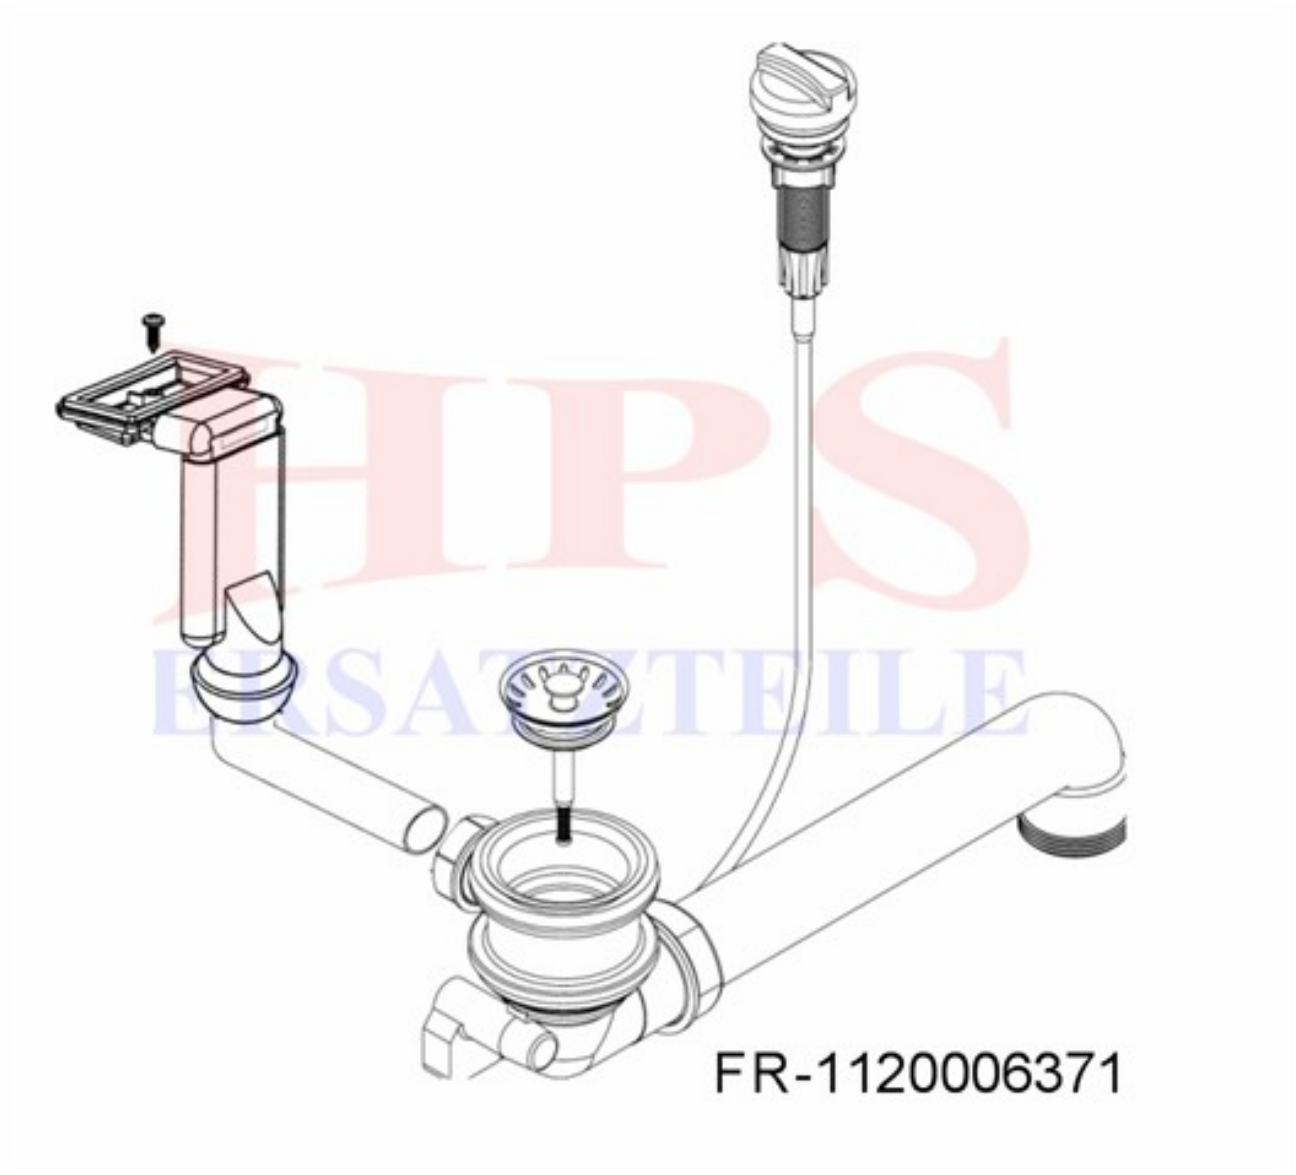

Franke-Ablaufgarnitur mit Excenterbetätigung HPS-FR-6371

Ablaufgarnitur mit Excenterbetätigung / 1 x 1½"