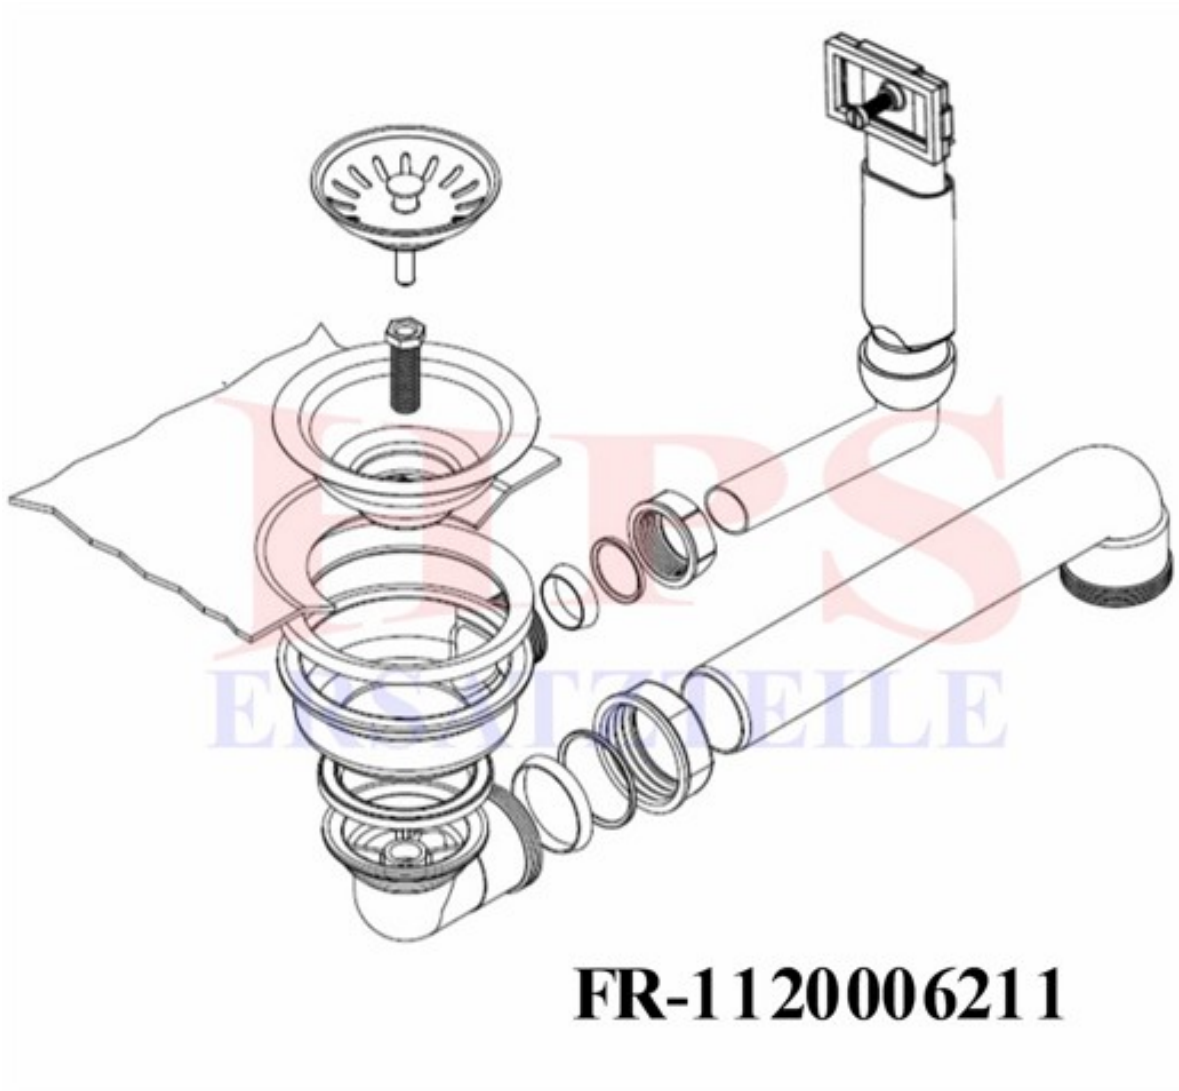

**Franke-Ablaufgarnitur mit Handbetätigung HPS-FR-6211**

Ablaufgarnitur mit Handbetätigung / 1 x 3½ ”