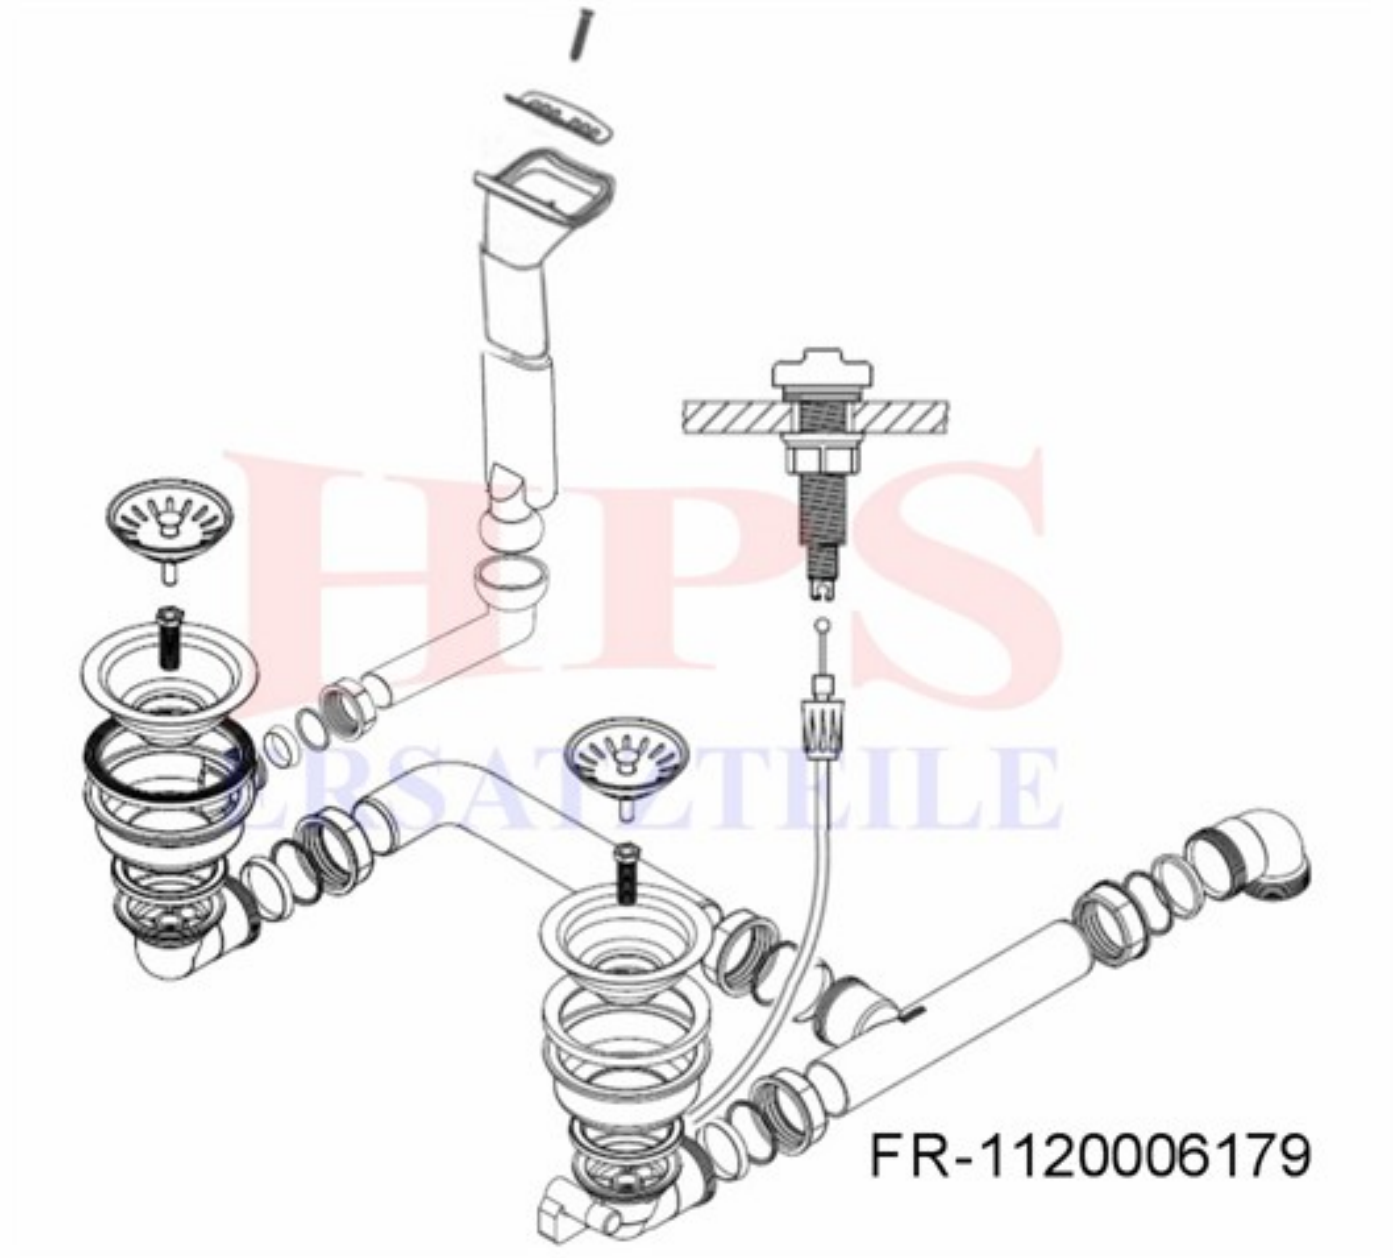

Franke-Ablaufgarnitur mit Excenterbetätigung HPS-FR-6179

Ablaufgarnitur mit Excenterbetätigung / 2 x 3½"

HPS-ERSATZTEILE

Lychener Str. 8 17268 Templin

Tel.: 03987 551050

E-Mail: eg-mix@eg-mix.de / hps-ersatzteile@online.de