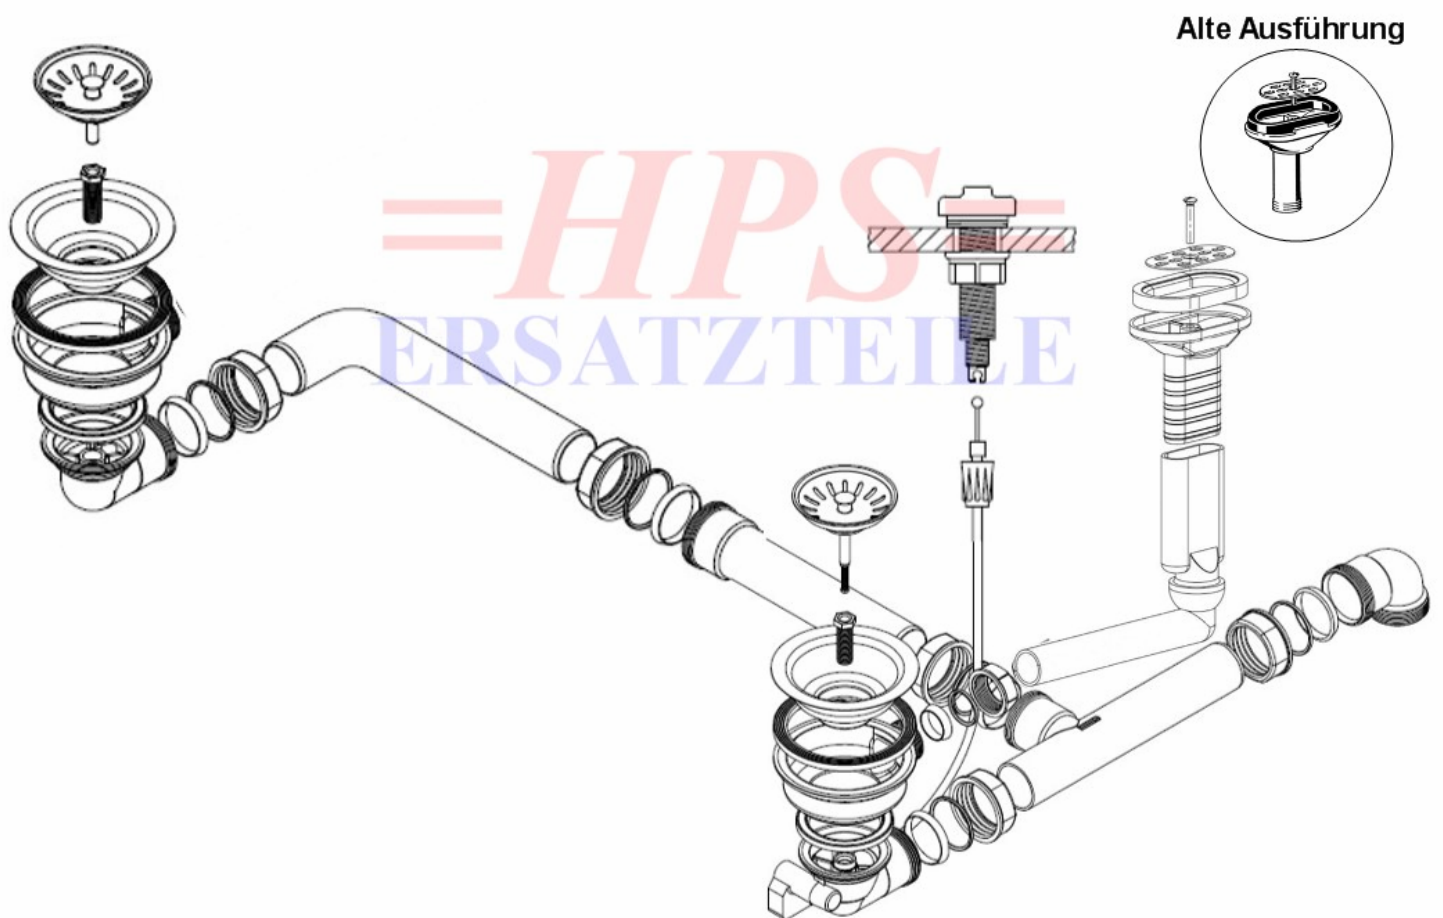

**Blanco-Ablaufgarnitur mit Excenterbetätigung HPS-BL-5090EX**

**HPS-BL-5090 EX**

Ablaufgarnitur mit Excenterbetätigung / 2 x 3½"

HPS-ERSATZTEILE

Lychener Str. 8 17268 Templin

Tel.: 03987 551050

E-Mail: [eg-mix@eg-mix.de](mailto:eg-mix@eg-mix.de) / [hps-ersatzteile@online.de](mailto:hps-ersatzteile@online.de)