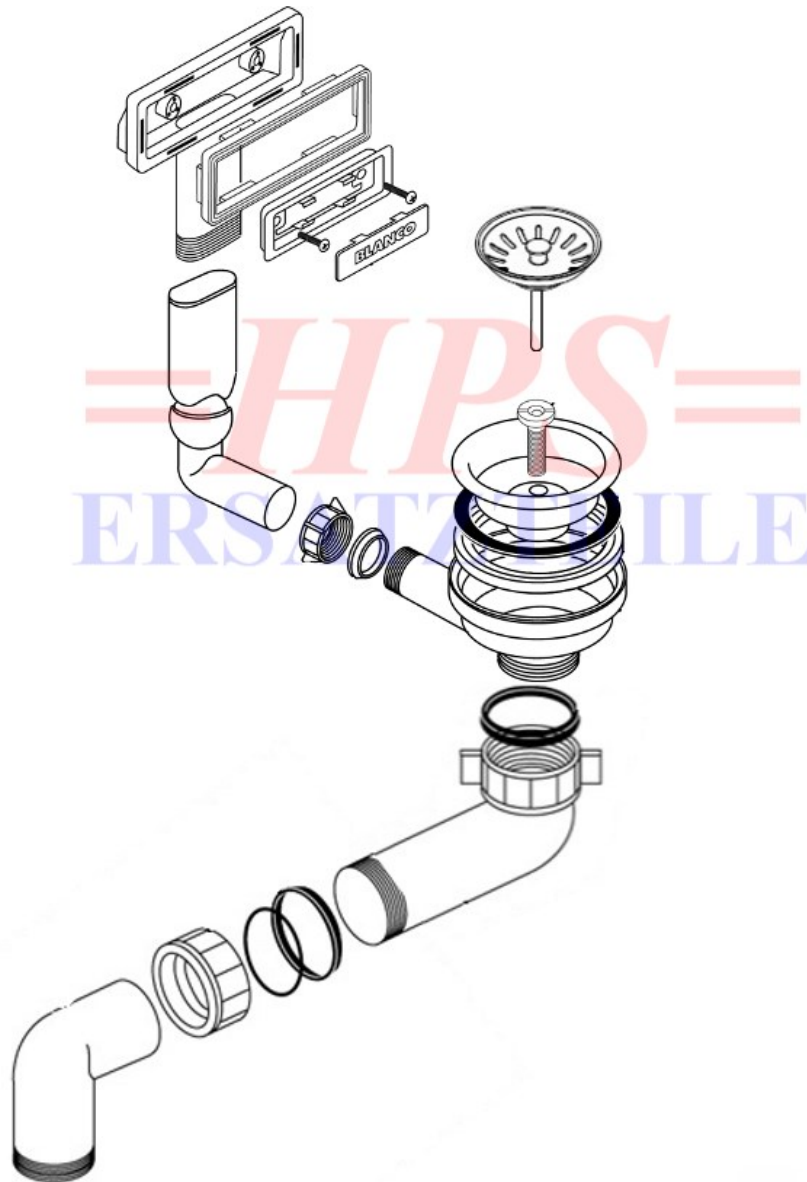

**Blanco-Ablaufgarnitur mit Handbetätigung HPS-BL-230227**

**HPS-BL-230227**

Ablaufgarnitur mit Handbetätigung 1 x 3 1/2"