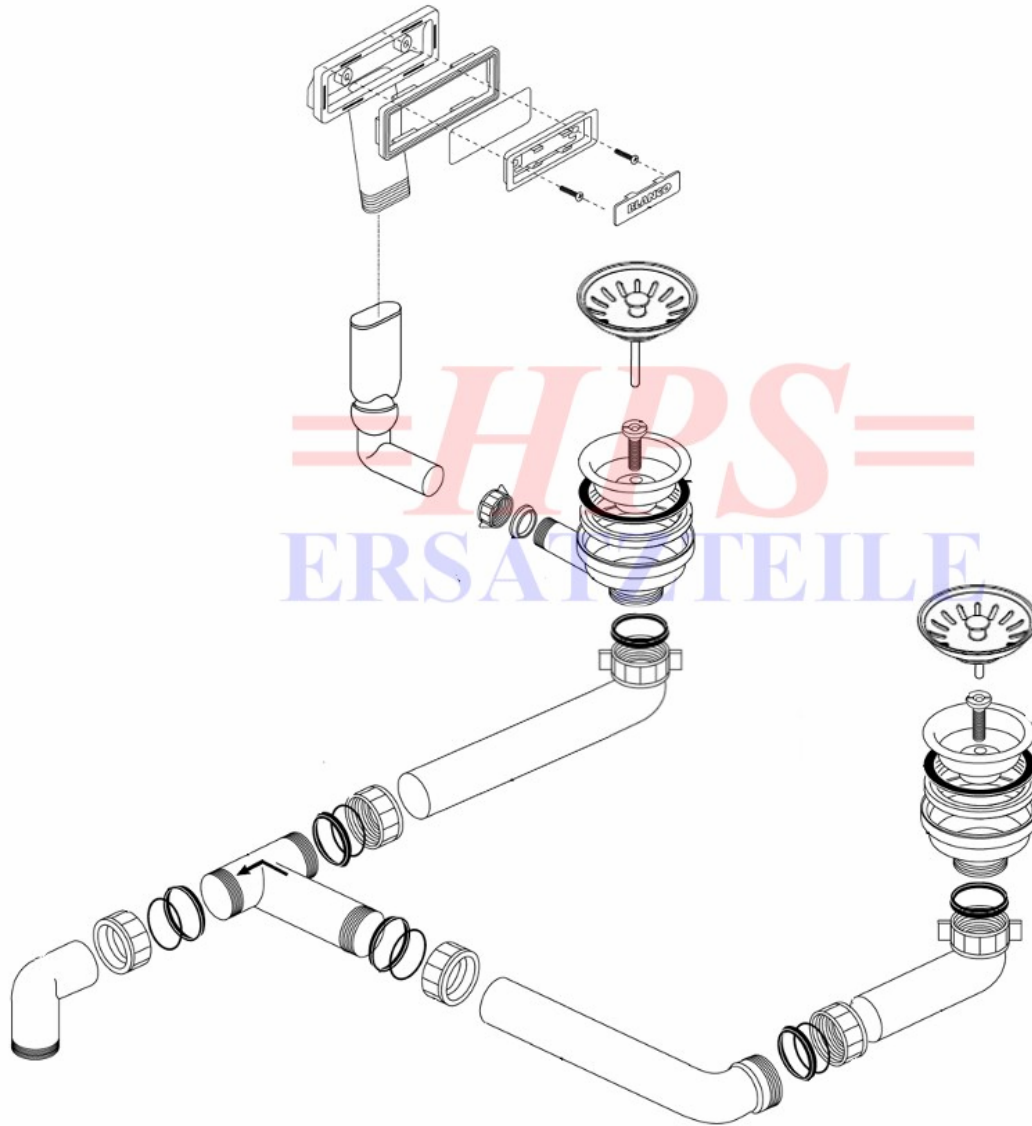

# **=HPS=** **ERSATZTEILE**

## **Blanco-Ablaufgarnitur mit Handbetätigung HPS-BL-229073**

## **HPS-BL-229073**

Ablaufgarnitur mit Handbetätigung 2 x 3 1/2"

HPS-ERSATZTEILE

Lychener Str. 8 17268 Templin

Tel.: 03987 551050

E-Mail: [eg-mix@eg-mix.de](mailto:eg-mix@eg-mix.de) / [hps-ersatzteile@online.de](mailto:hps-ersatzteile@online.de)