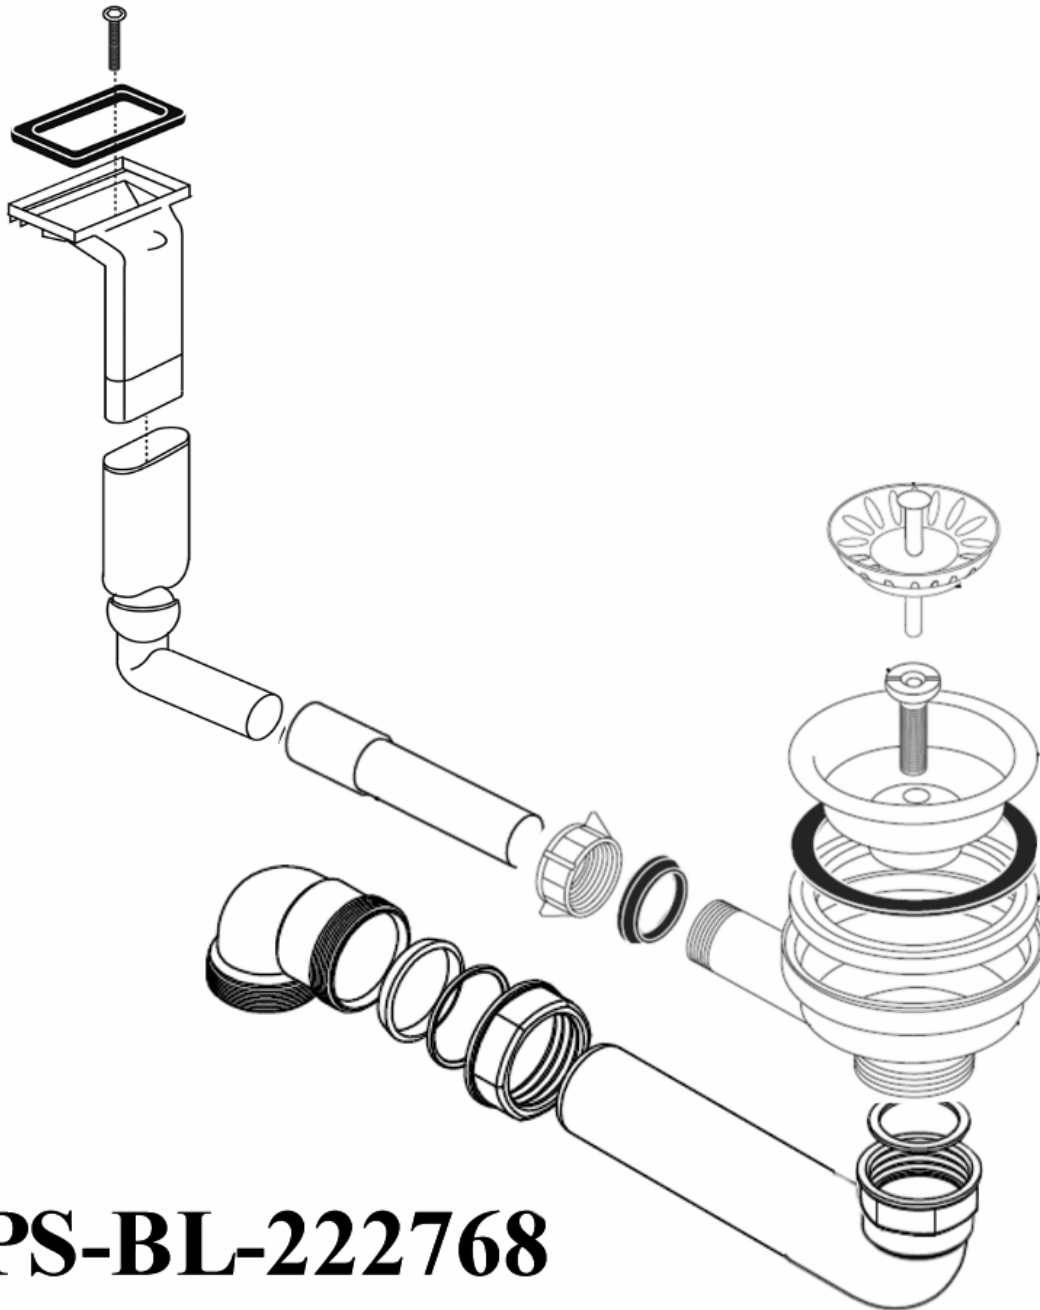

=HPS=

ERSATZTEILE

Ablaufgarnitur mit Handbetätigung HPS-BL-222768

HPS-BL-222768

Ablaufgarnitur mit Handbetätigung / 1 x 3½"

HPS-ERSATZTEILE

Lychener Str. 8 17268 Templin

Tel.: 03987 551050