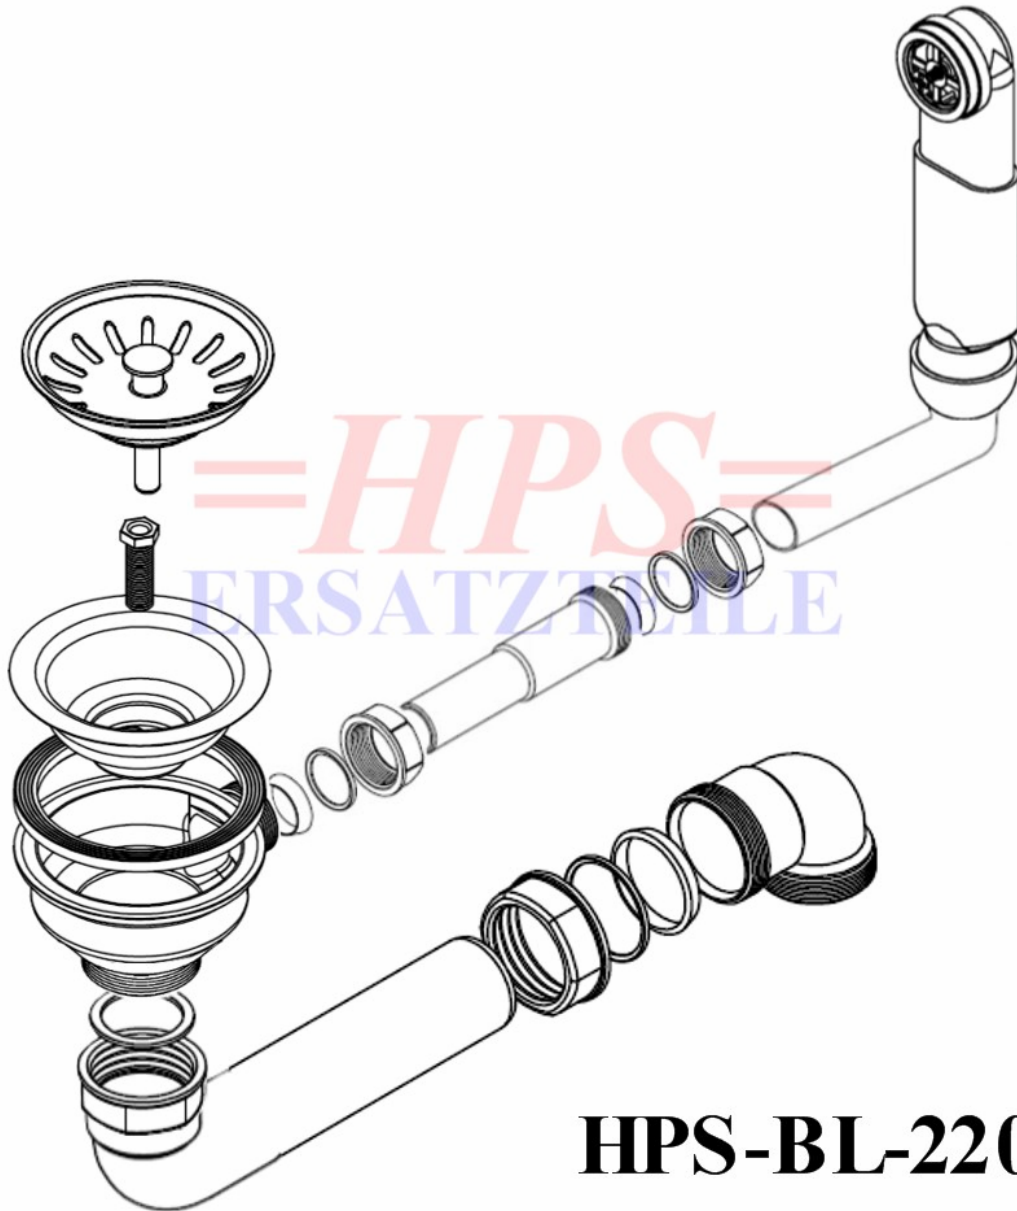

Blanco-Ablaufgarnitur mit Handbetätigung HPS-BL-220753

HPS-BL-220753

Ablaufgarnitur mit Handbetätigung 1 x 3 1/2"

HPS-ERSATZTEILE

Lychener Str. 8 17268 Templin

Tel.: 03987 551050

E-Mail: eg-mix@eg-mix.de / hps-ersatzteile@online.de