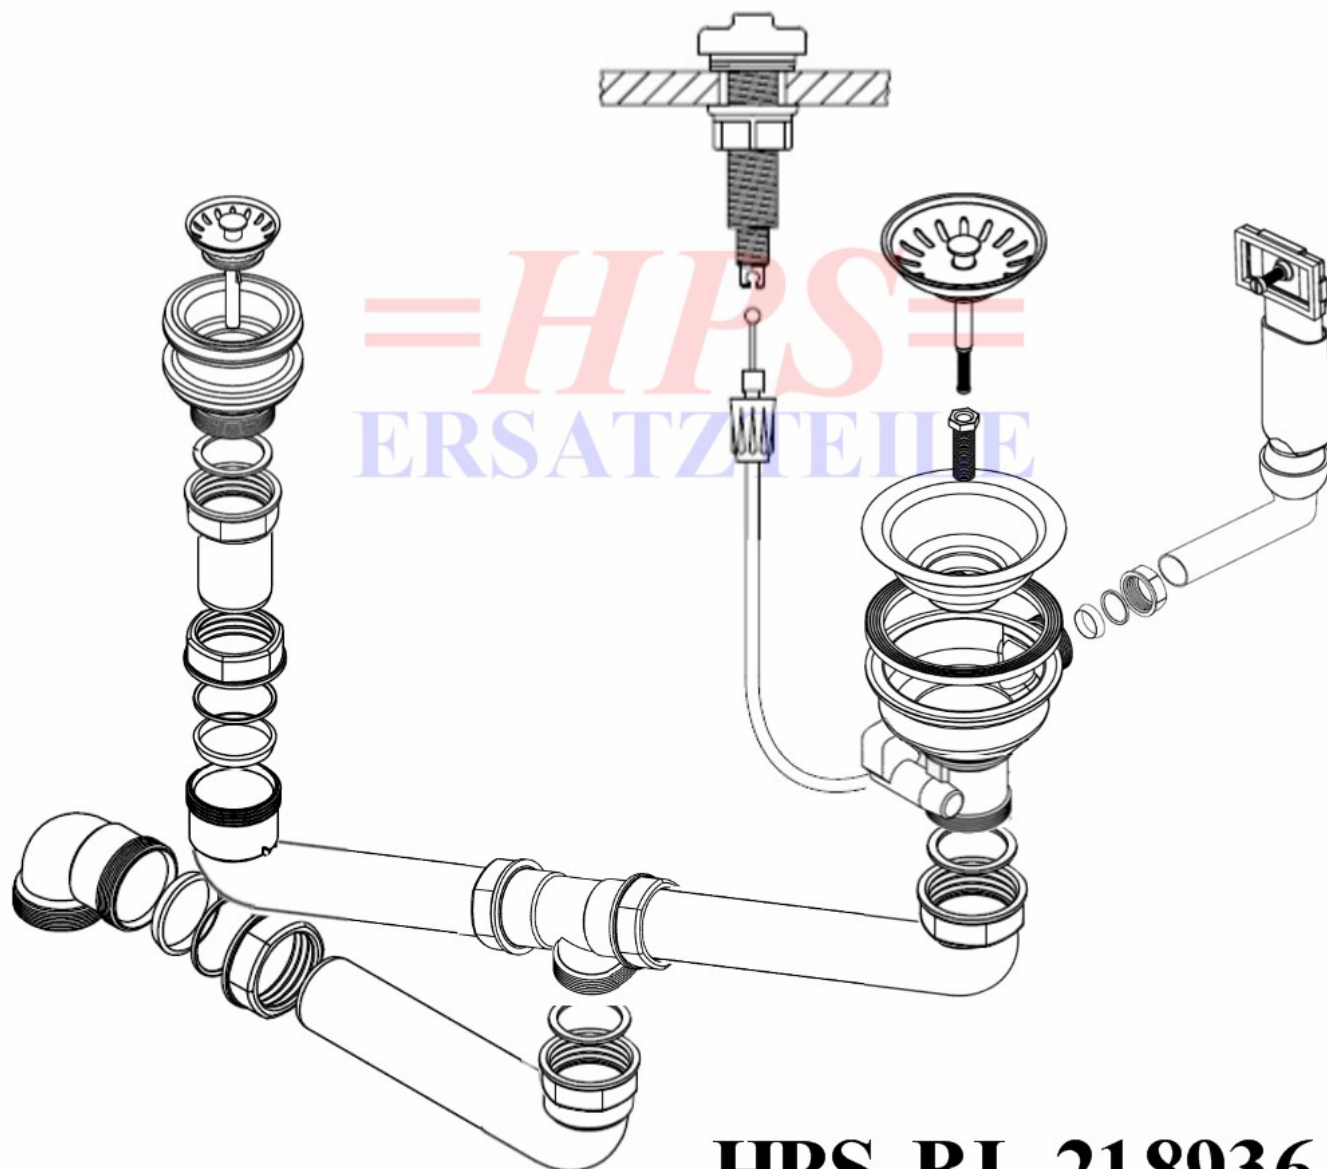

=HPS=
ERSATZTEILE

Blanco-Ablaufgarnitur mit Excenterbetätigung HPS-BL-218936

HPS-BL-218936

Ablaufgarnitur mit Excenterbetätigung / 1 x 3½" + 1 x 1½"

HPS-ERSATZTEILE

Lychener Str. 8 17268 Templin

Tel.: 03987 551050