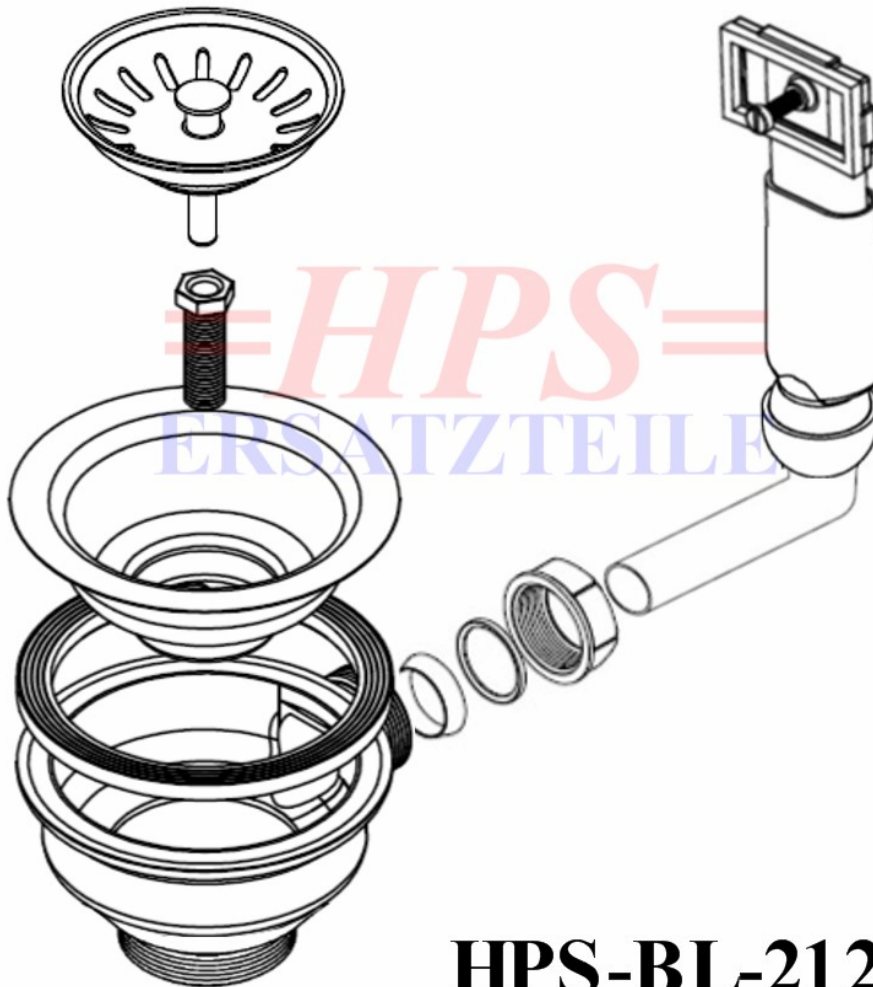

Blanco-Ablaufgarnitur mit Handbetätigung HPS-BL-212945

HPS-BL-212945

Ablaufgarnitur mit Handbetätigung 1 x 3 1/2"