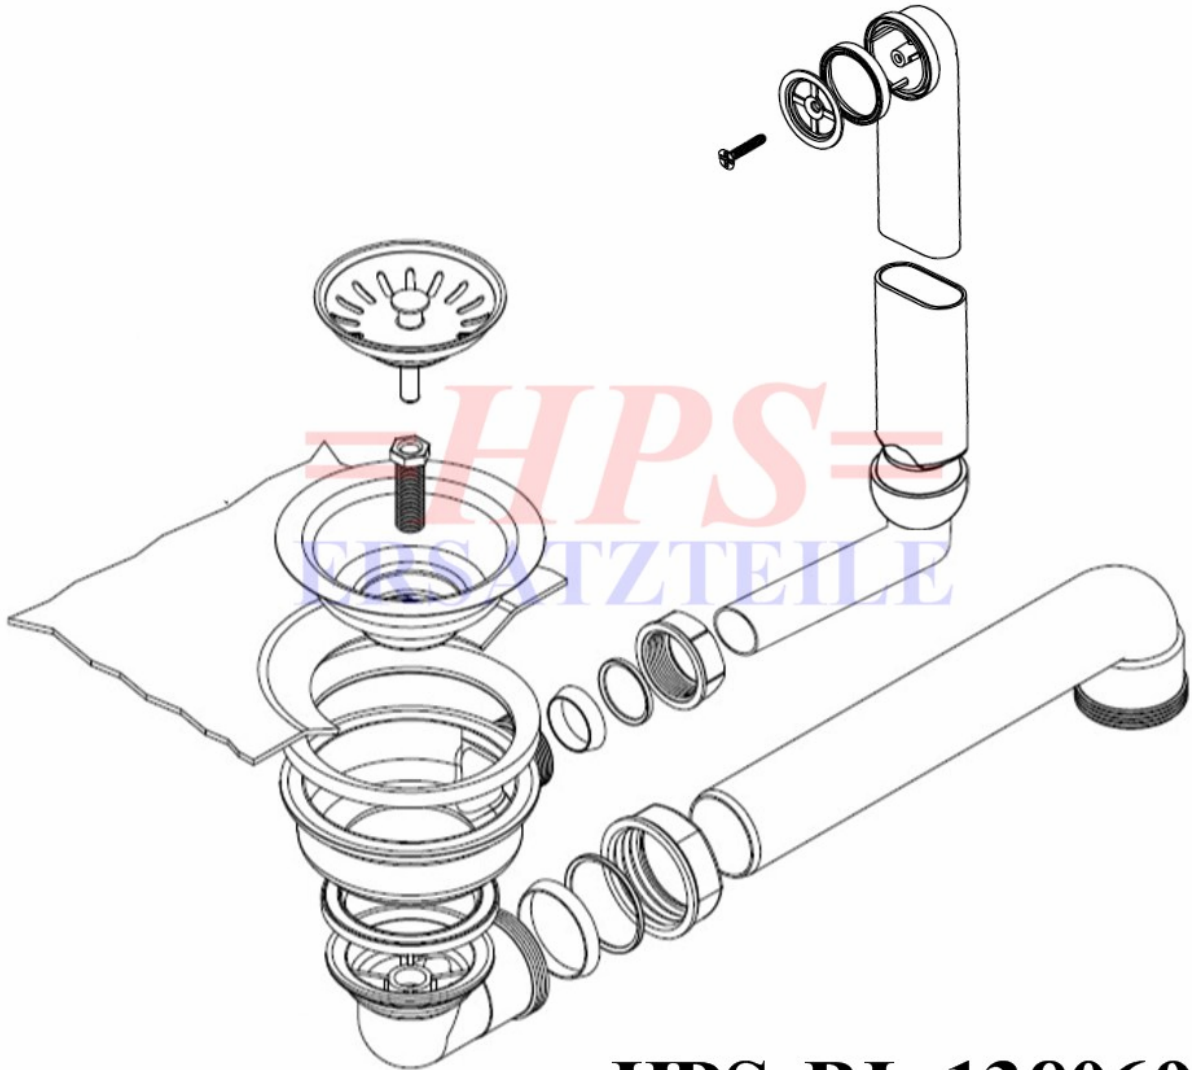

Blanco-Ablaufgarnitur mit Handbetätigung HPS-BL-138069

HPS-BL-138069

Ablaufgarnitur mit Handbetätigung 1 x 3 1/2"

HPS-ERSATZTEILE

Lychener Str. 8 17268 Templin

Tel.: 03987 551050

E-Mail: eg-mix@eg-mix.de / hps-ersatzteile@online.de