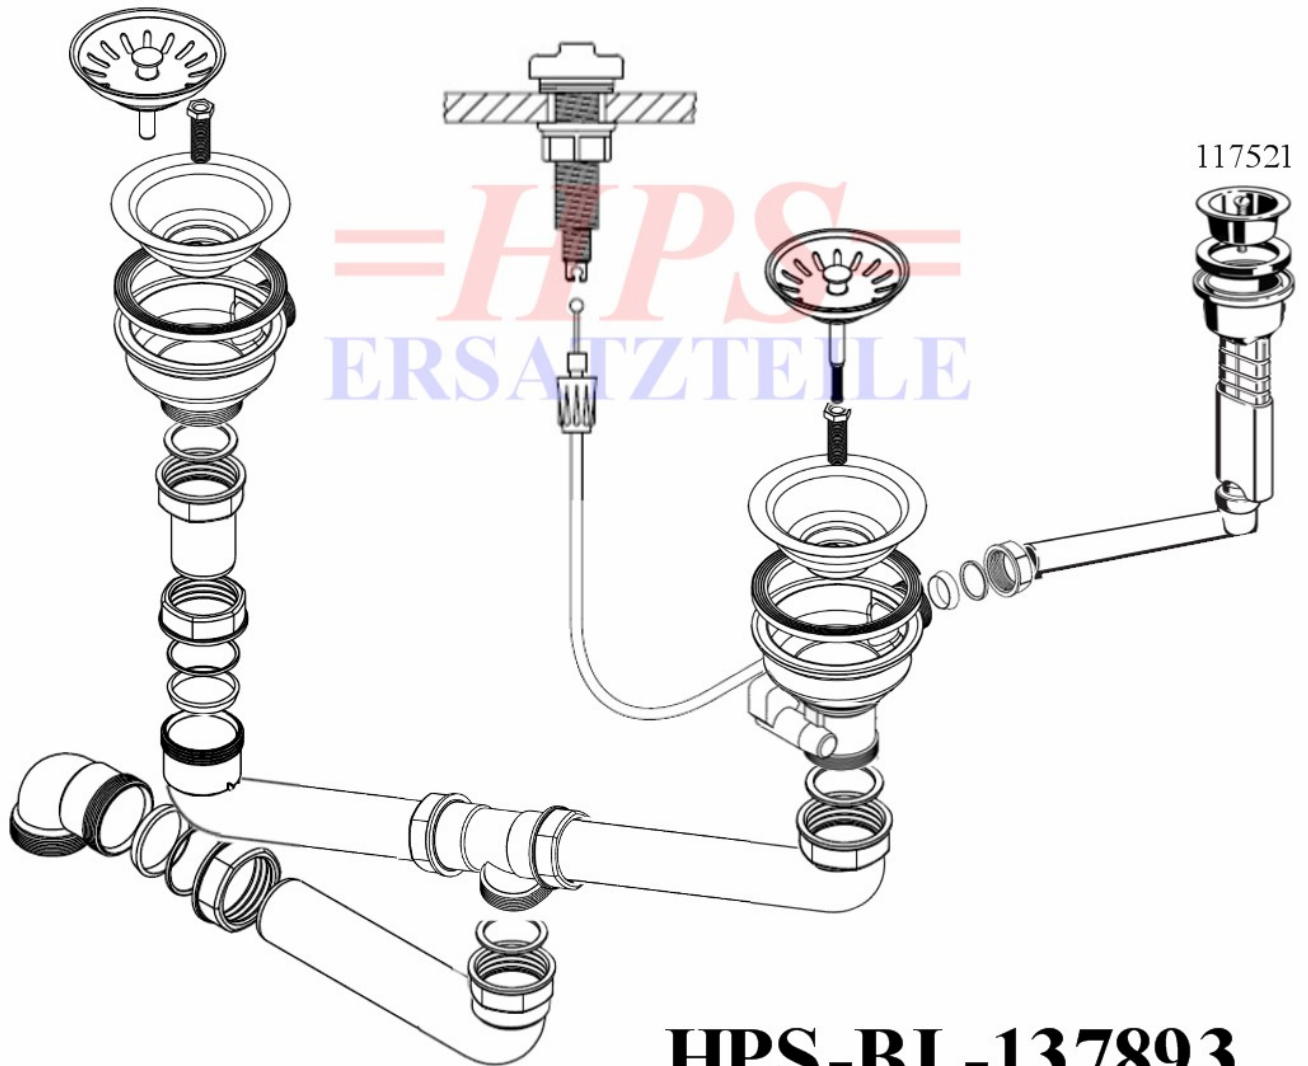

Blanco-Ablaufgarnitur mit Excenterbetätigung HPS-BL-137893

HPS-BL-137893

Ablaufgarnitur mit Excenterbetätigung / 2 x 3½"

HPS-ERSATZTEILE

Lychener Str. 8 17268 Templin

Tel.: 03987 551050

E-Mail: eg-mix@eg-mix.de / hps-ersatzteile@online.de