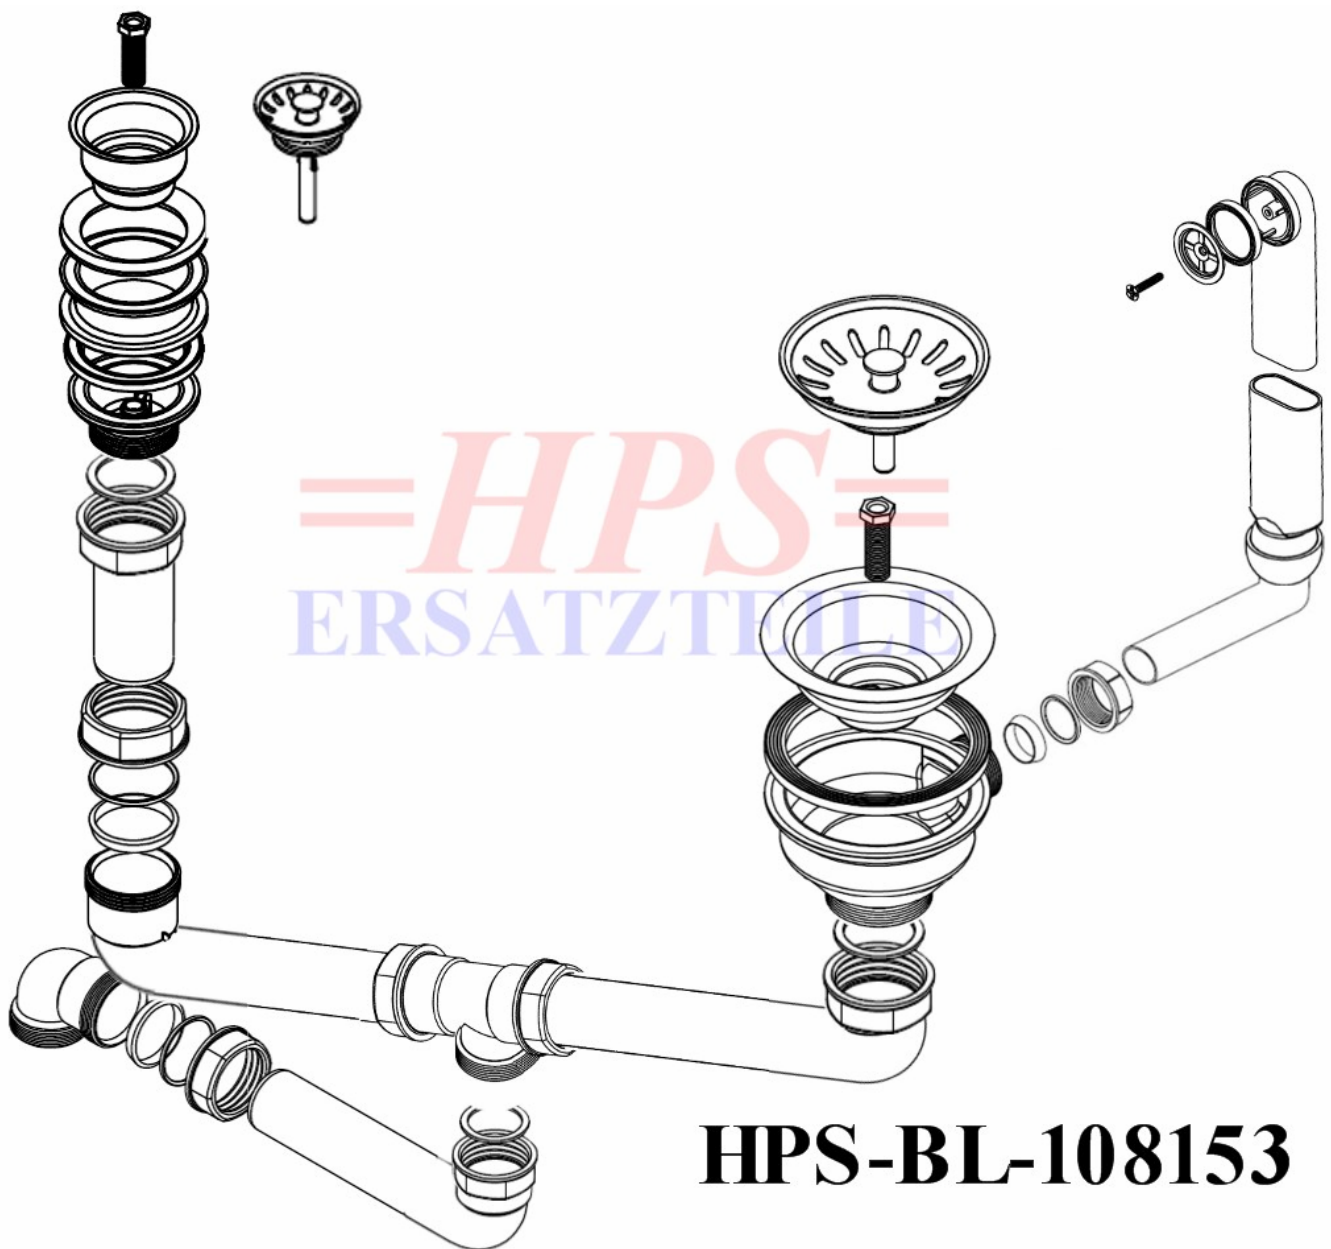

=HPS=
ERSATZTEILE

Blanco-Ablaufgarnitur mit Handbetätigung HPS-BL-108153

Ablaufgarnitur mit Handbetätigung 1 x 3 1/2" + 1 x 1 1/2"

HPS-ERSATZTEILE

Lychener Str. 8 17268 Templin

Tel.: 03987 551050

E-Mail: eg-mix@eg-mix.de / hps-ersatzteile@online.de