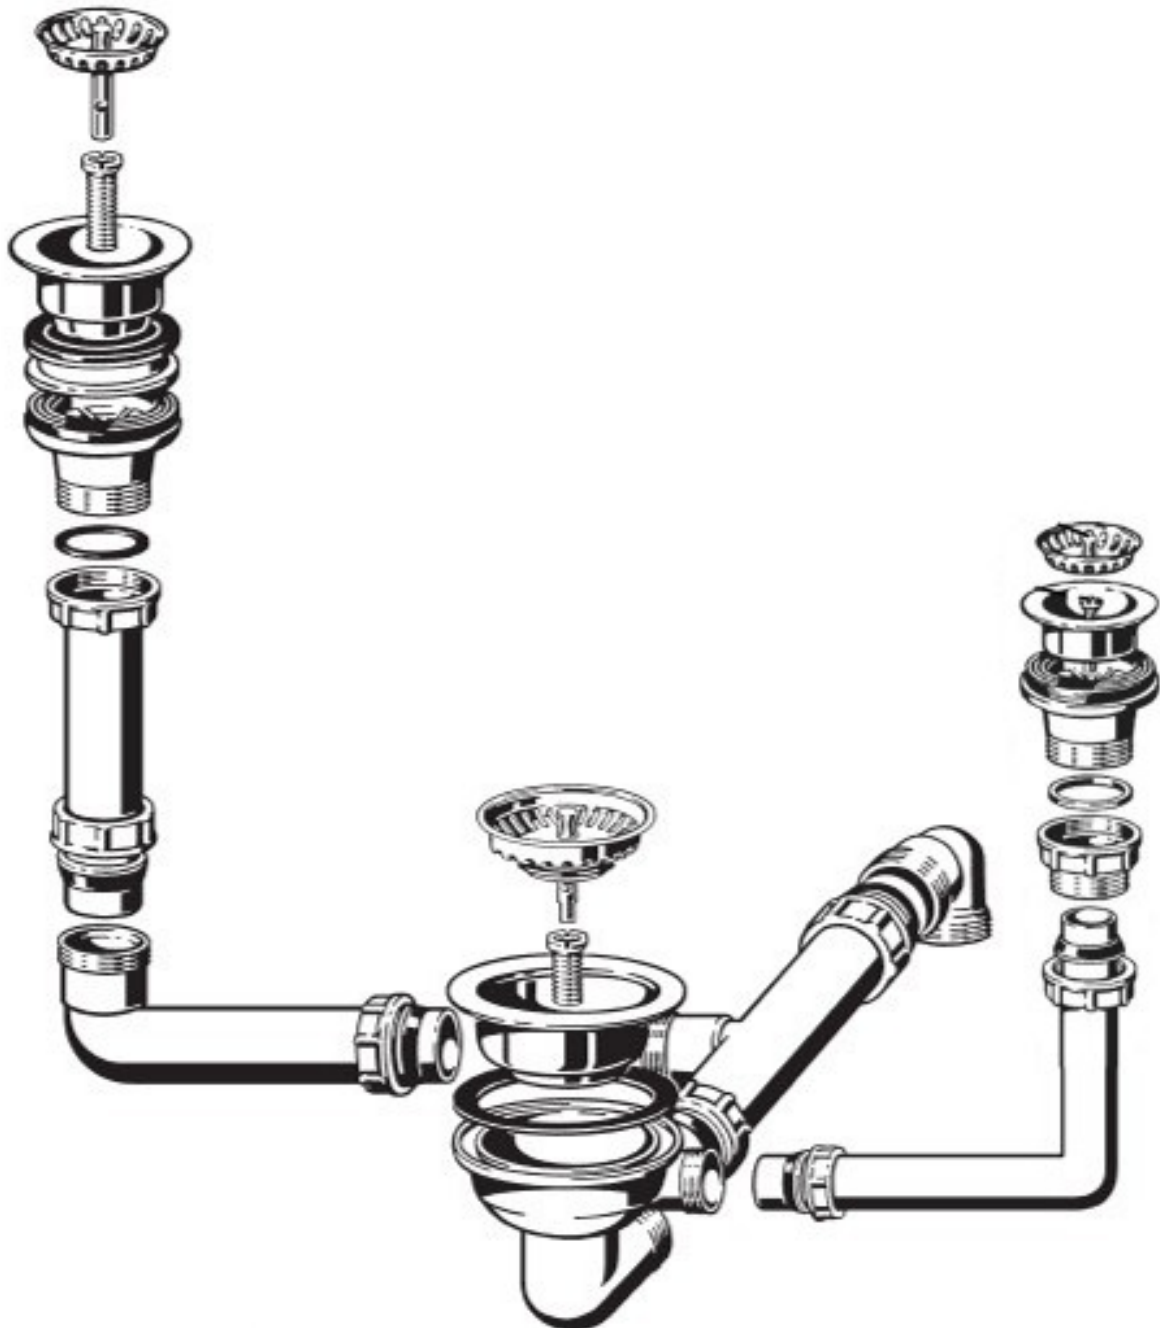

HPS-Ablaufgarnitur mit Handbetätigung
HPS-8280 00 61

Ablaufgarnitur mit Handbetätigung / 1 x 3 1/2" + 1 x 1 1/2"