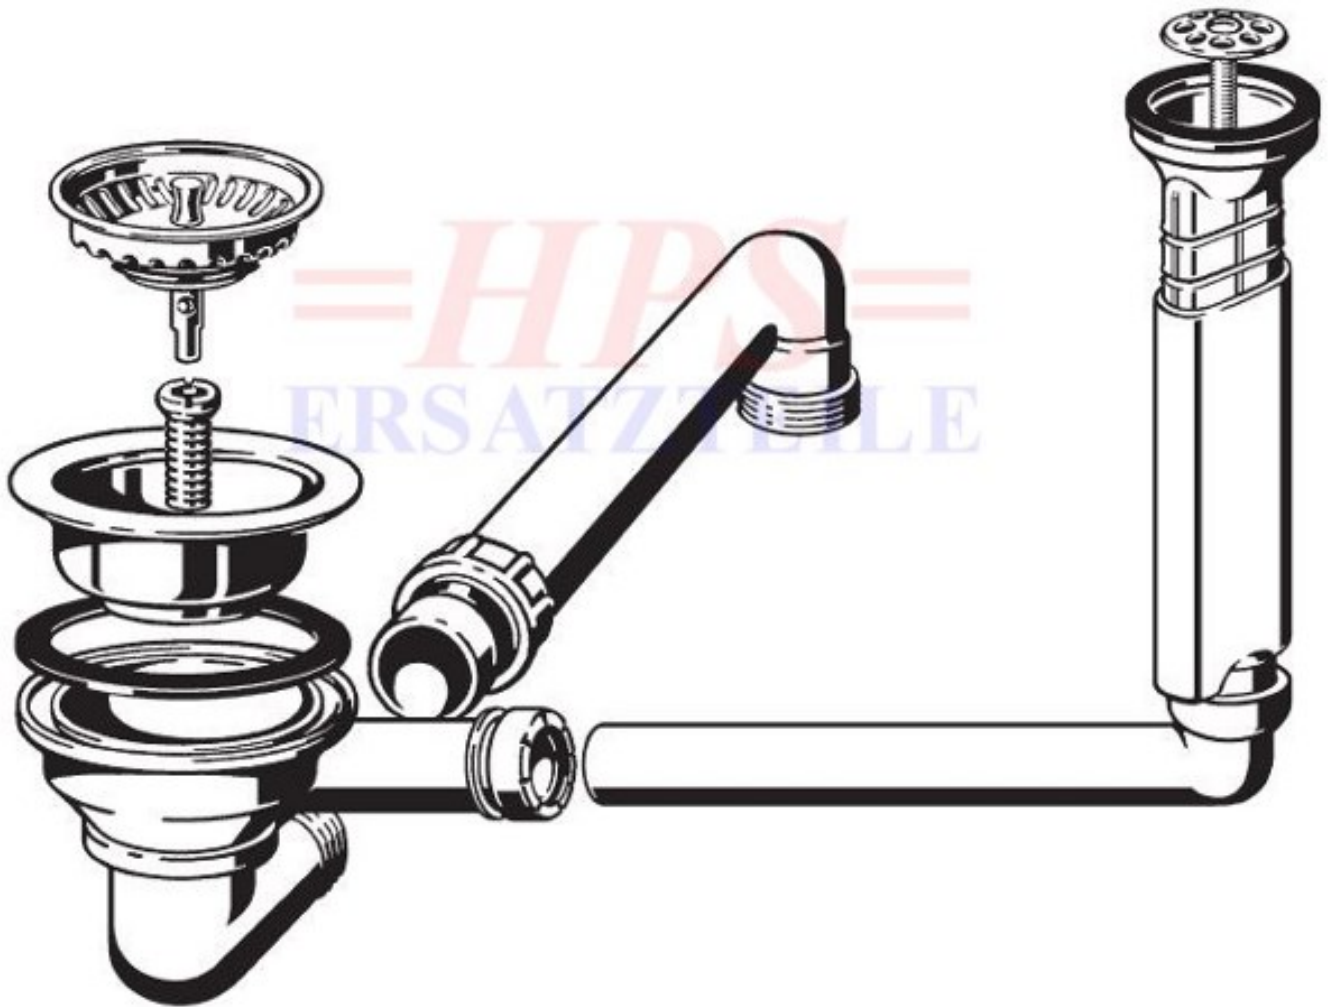

V&B-Ablaufgarnitur mit Handbetätigung
8K93 00 61

V&B-HA-8K93

Ablaufgarnitur mit Handbetätigung / 1 x 3 1/2"

Achtung: Abdichtung unter dem Ventilkelch mit Installationskitt vornehmen.