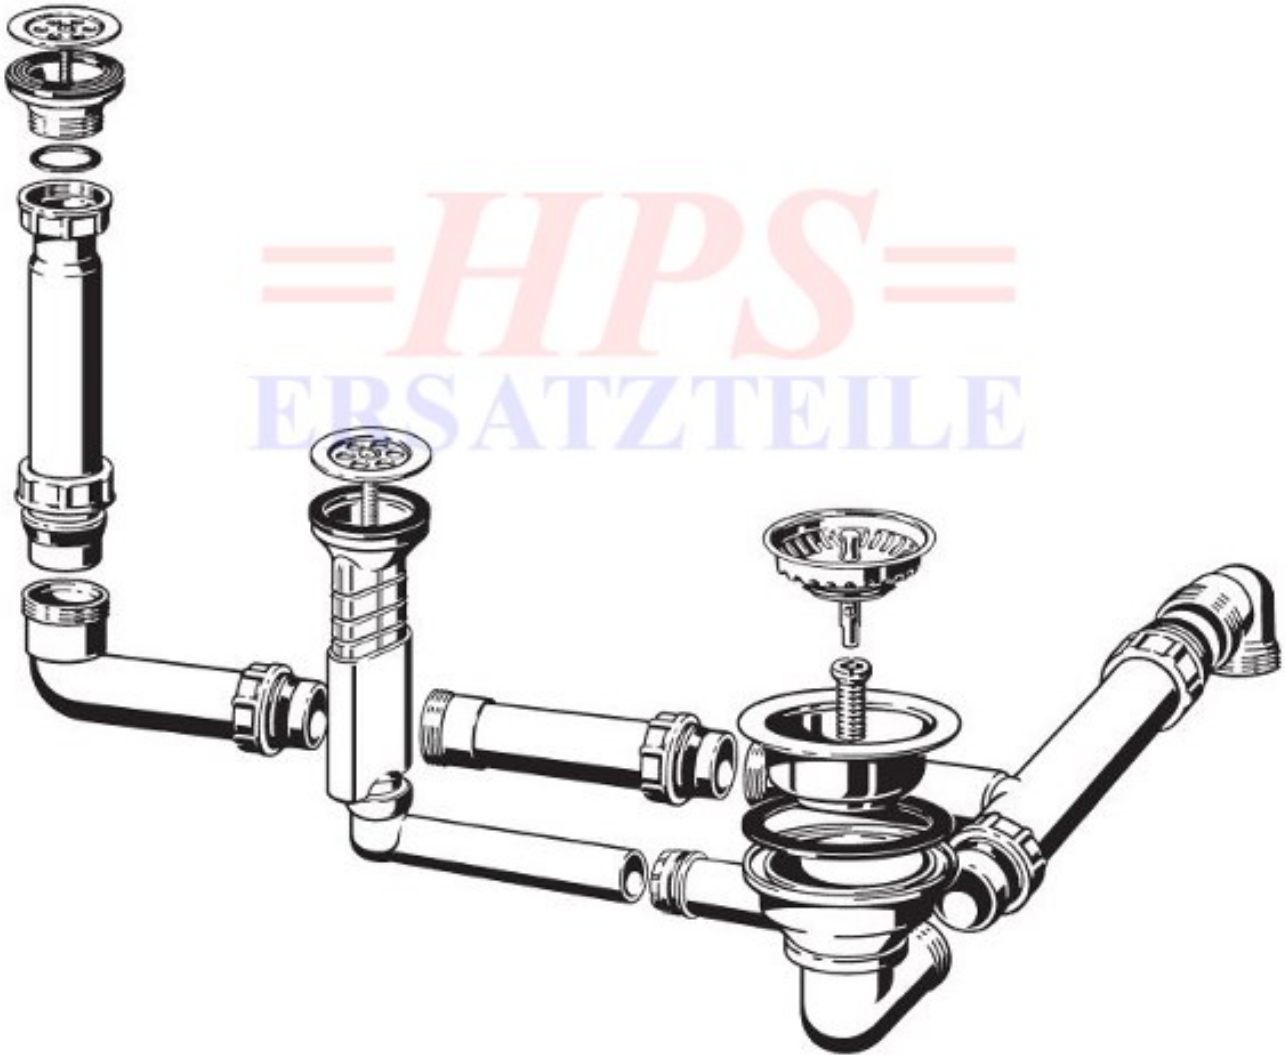

V&B-Ablaufgarnitur mit Handbetätigung
8248 00 61

V&B-HA-8248

Ablaufgarnitur mit Handbetätigung / 1 x 3 1/2"

Achtung: Abdichtung unter dem Ventilkelch mit Installationskitt vornehmen.