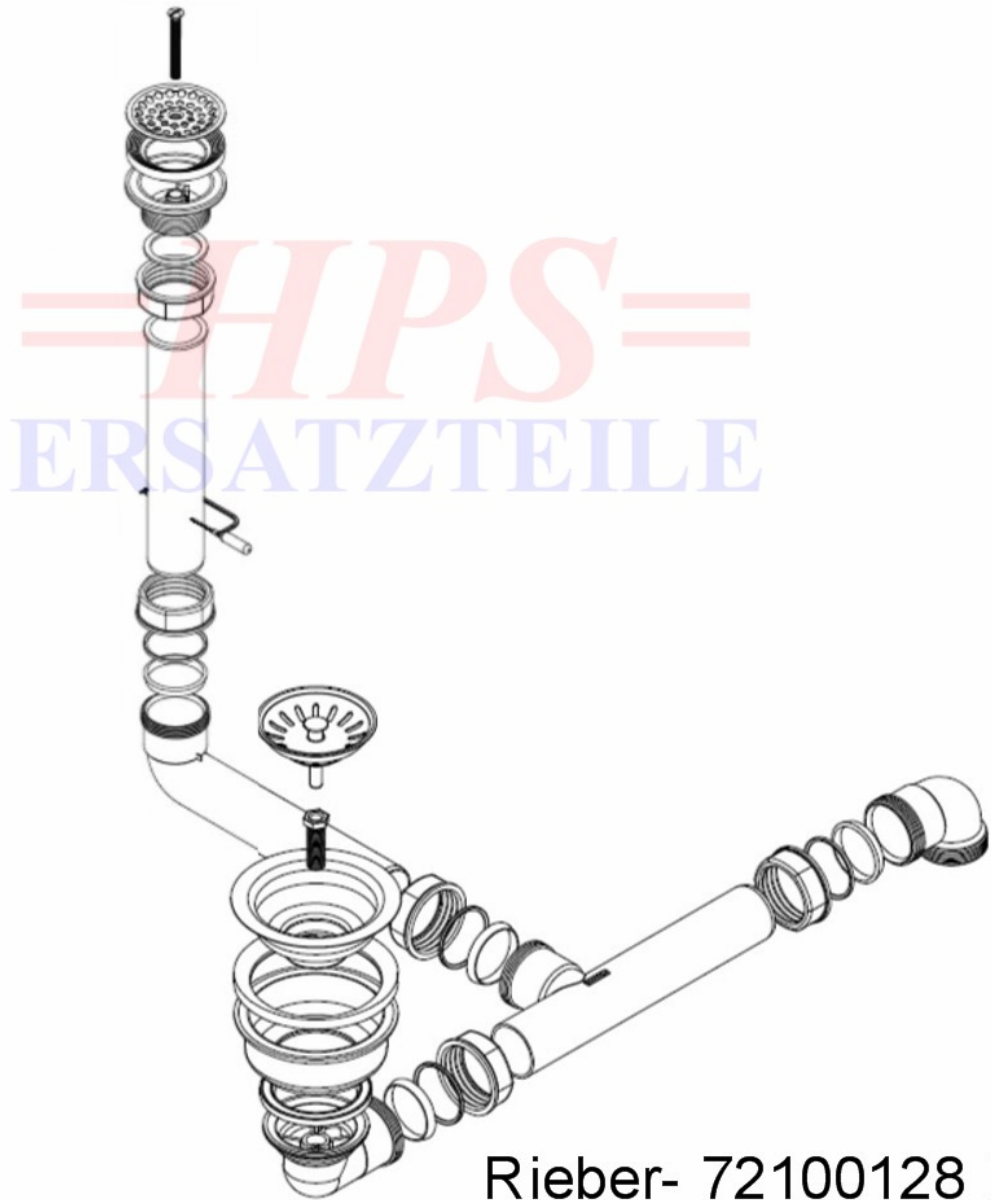

HPS-Rieber Ablaufgarnitur mit Handbetätigung
72 100 128 RG

Ablaufgarnitur mit Handbetätigung / 1 x 3 1/2"