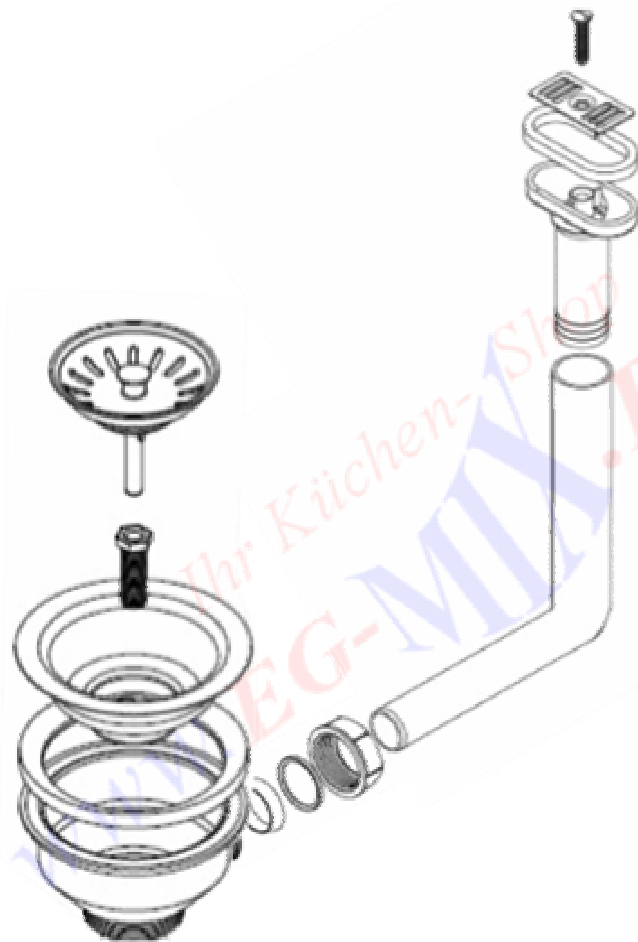

# Teka-Ablaufgarnitur TE-87300

Ablaufgarnitur mit Handbetätigung / 1 x 3½"

**IHR KÜCHENSHOP [WWW.EG-MIX.DE](http://WWW.EG-MIX.DE)**

**Tel.: 03987 551050**

**E-Mail: [eg-mix@eg-mix.de](mailto:eg-mix@eg-mix.de)**