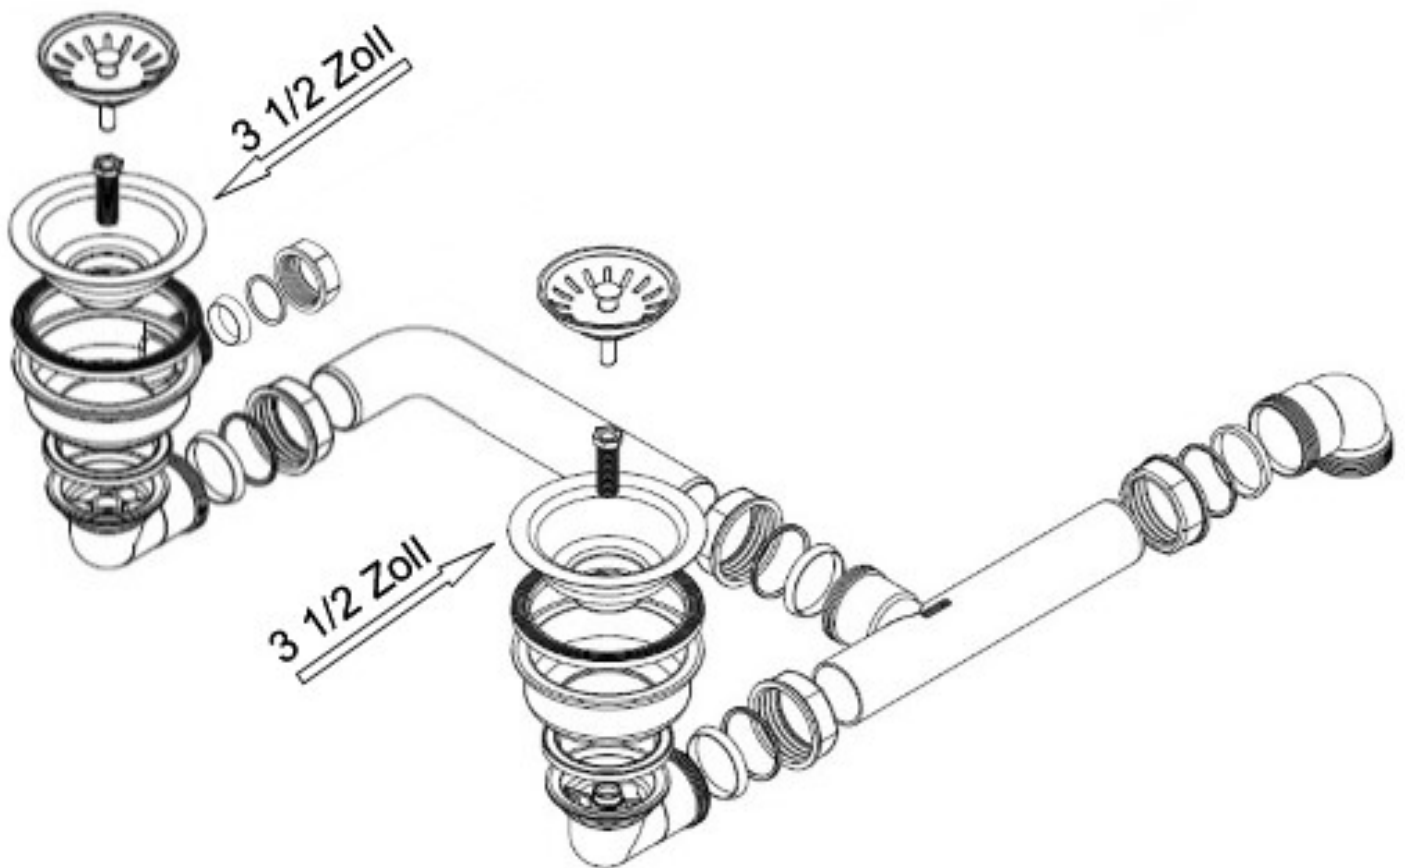

# =HPS= ERSATZTEILE

## HPS Universal Ablaufgarnitur mit Handbetätigung HPS-UA-2020 501

Ablaufgarnitur mit Handbetätigung 2 x 3 1/2"

HPS-ERSATZTEILE

Lychener Str. 8 17268 Templin

Tel.: 03987 551050

E-Mail: [eg-mix@eg-mix.de](mailto:eg-mix@eg-mix.de) / [hps-ersatzteile@online.de](mailto:hps-ersatzteile@online.de)