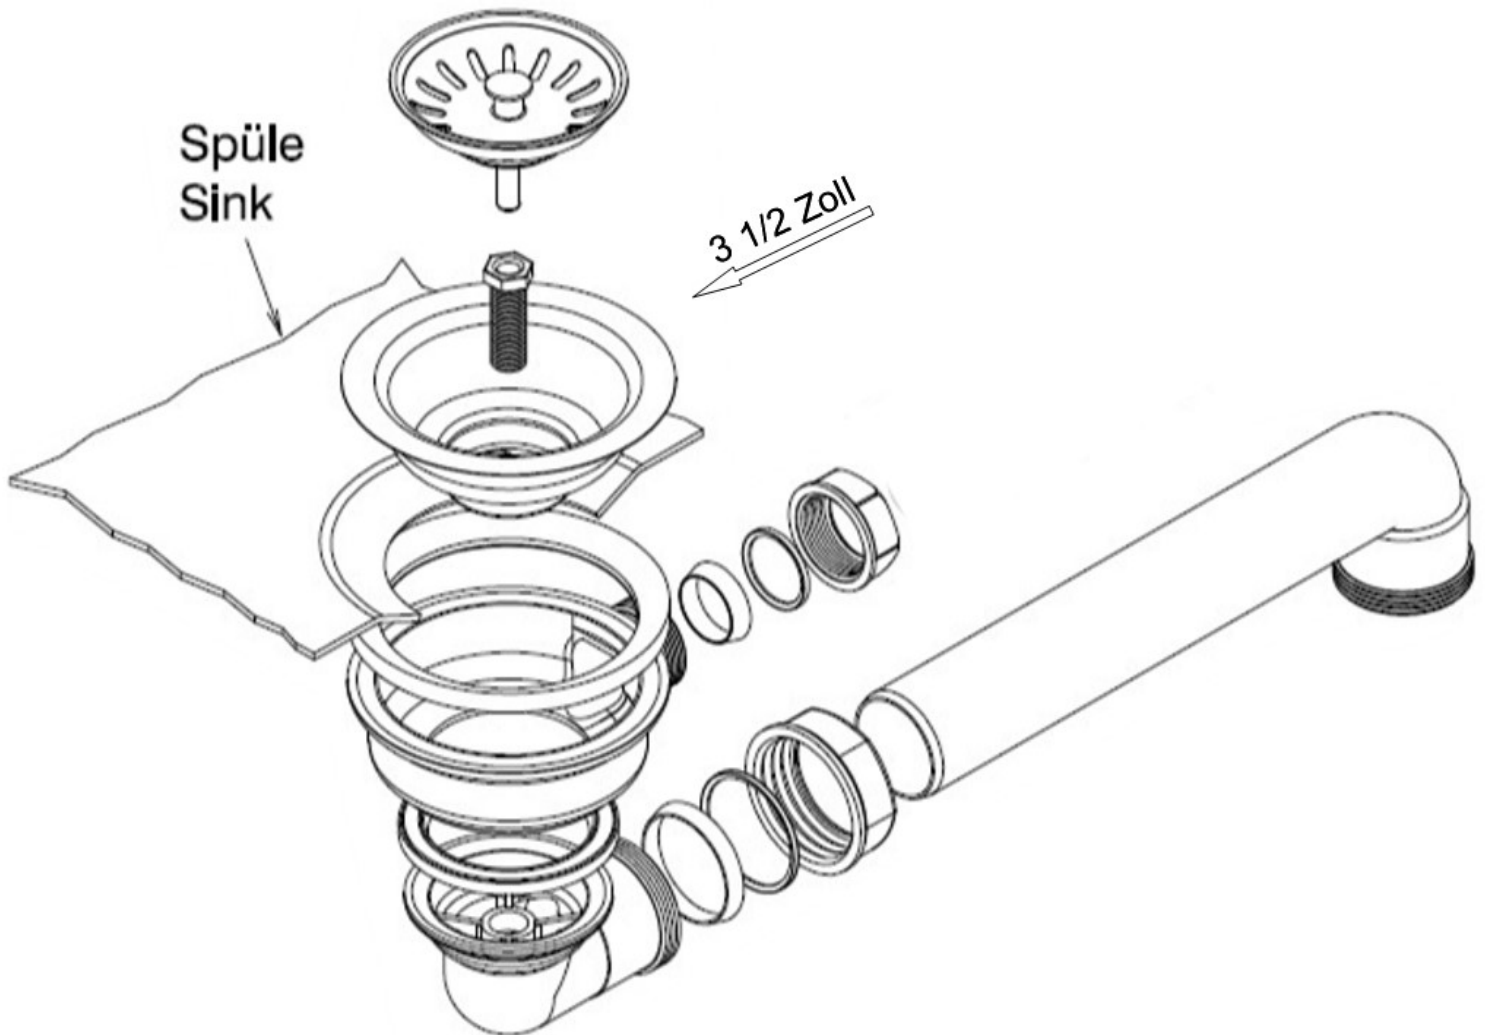

=HPS=

ERSATZTEILE

HPS Universal Ablaufgarnitur mit Handbetätigung HPS-UA-2010 501

Ablaufgarnitur mit Handbetätigung 1 x 3 1/2"

HPS-ERSATZTEILE

Lychener Str. 8 17268 Templin

Tel.: 03987 551050

E-Mail: eg-mix@eg-mix.de / hps-ersatzteile@online.de