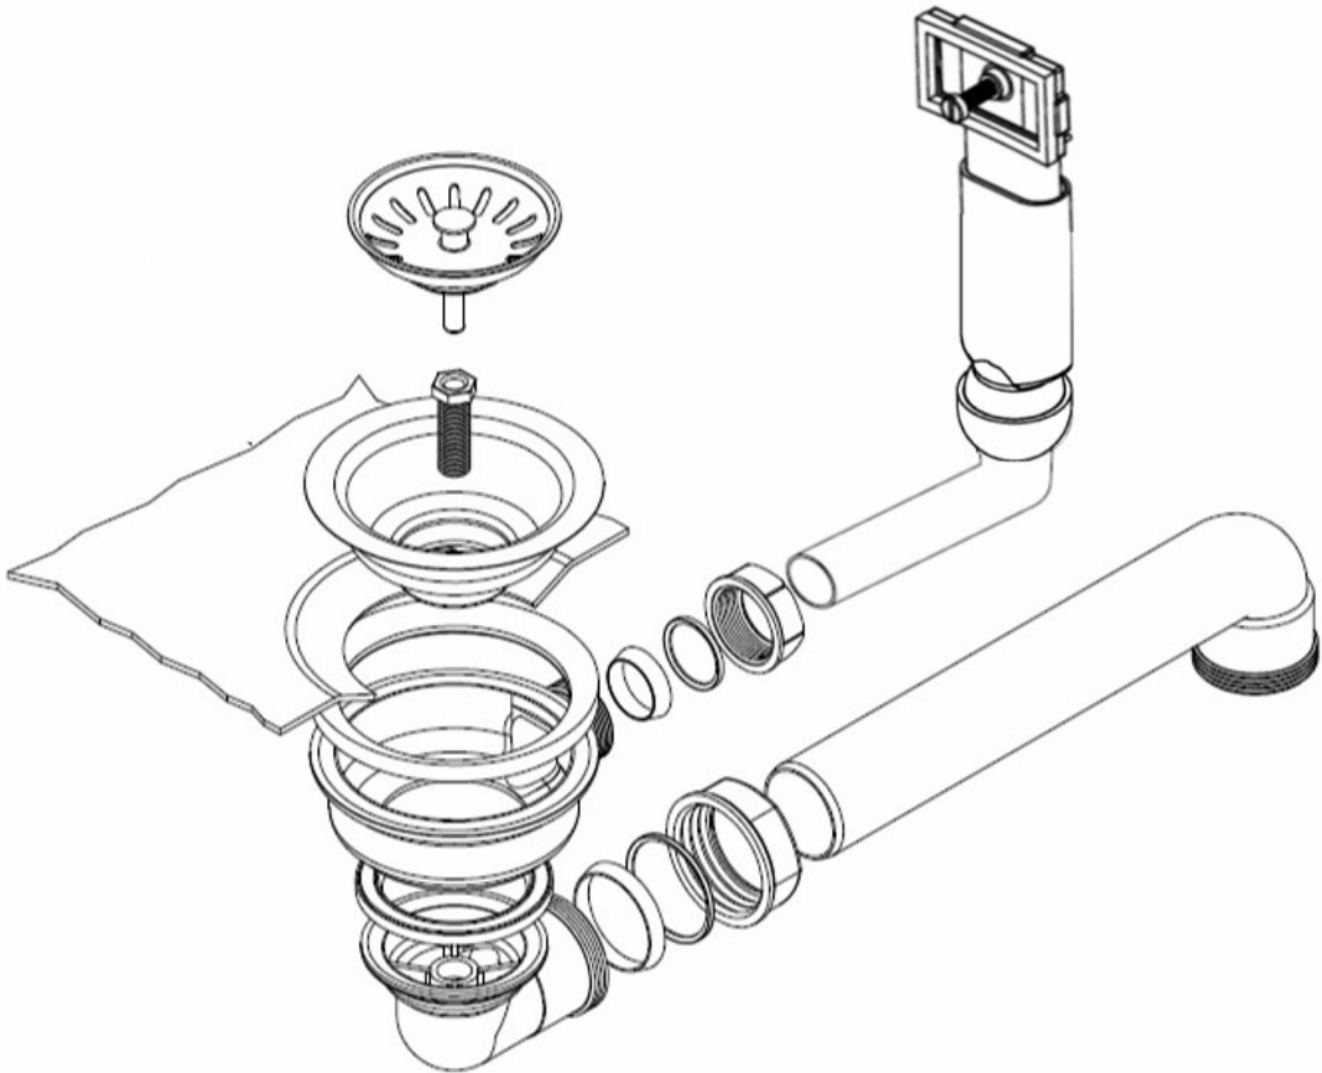

=HPS=

ERSATZTEILE

Teka-Ablaufgarnitur mit Handbetätigung HPS-TE-HA-2014

Ablaufgarnitur mit Handbetätigung / 1 x 3½"

HPS-ERSATZTEILE

Lychener Str. 8 17268 Templin

Tel.: 03987 551050

E-Mail: eg-mix@eg-mix.de / hps-ersatzteile@online.de