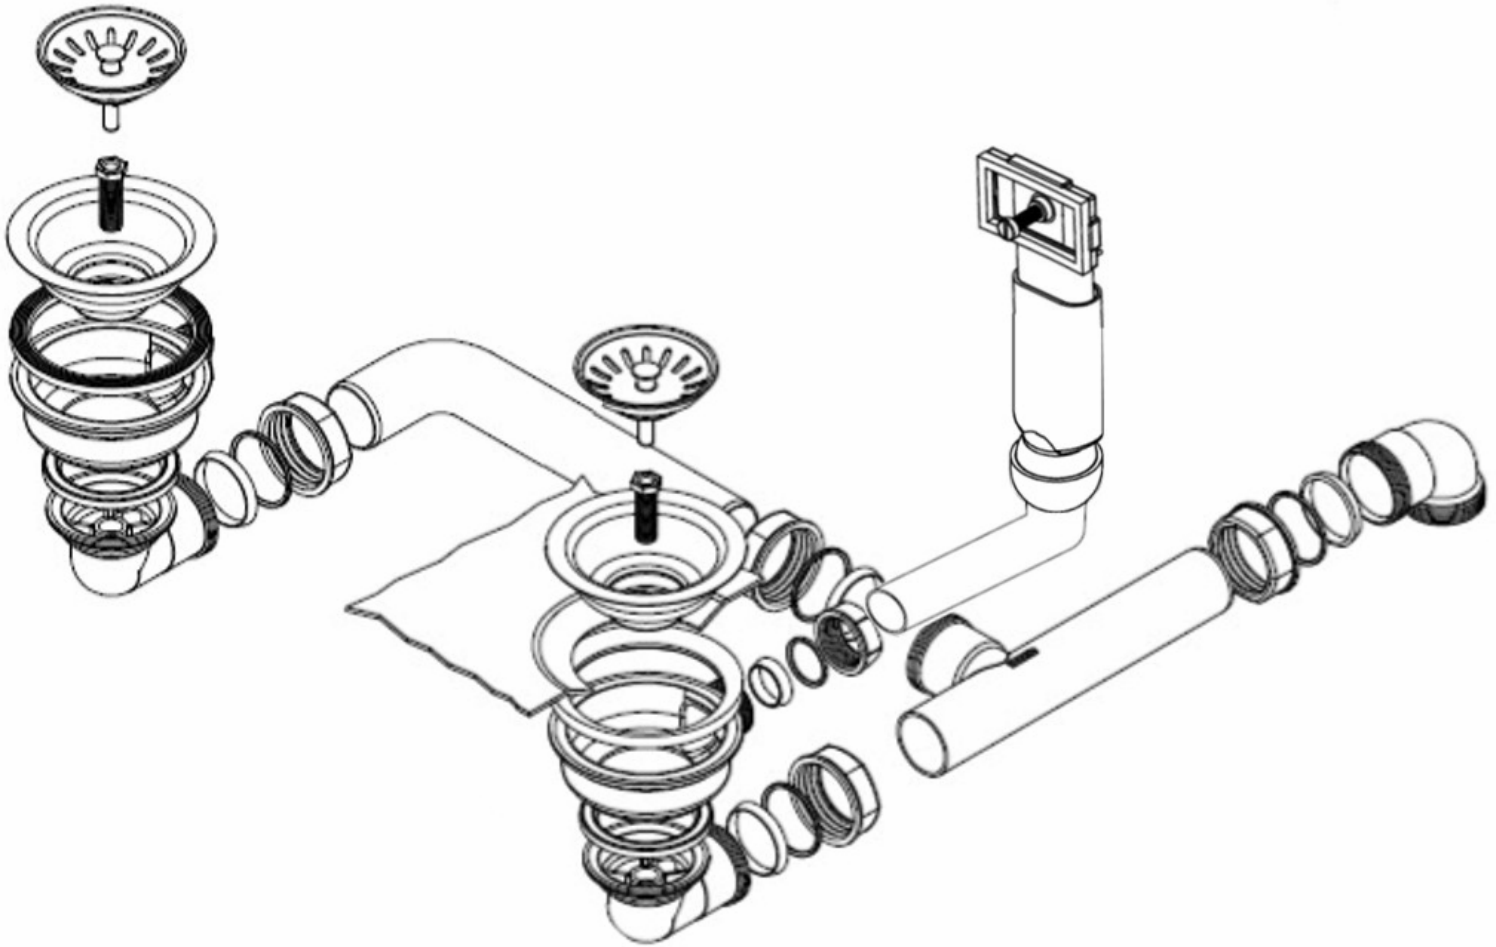

=HPS= ERSATZTEILE

Teka-Ablaufgarnitur mit Handbetätigung HPS-TE-HA-2013

Ablaufgarnitur mit Handbetätigung / 2 x 3½"

HPS-ERSATZTEILE

Lychener Str. 8 17268 Templin

Tel.: 03987 551050

E-Mail: eg-mix@eg-mix.de / hps-ersatzteile@online.de