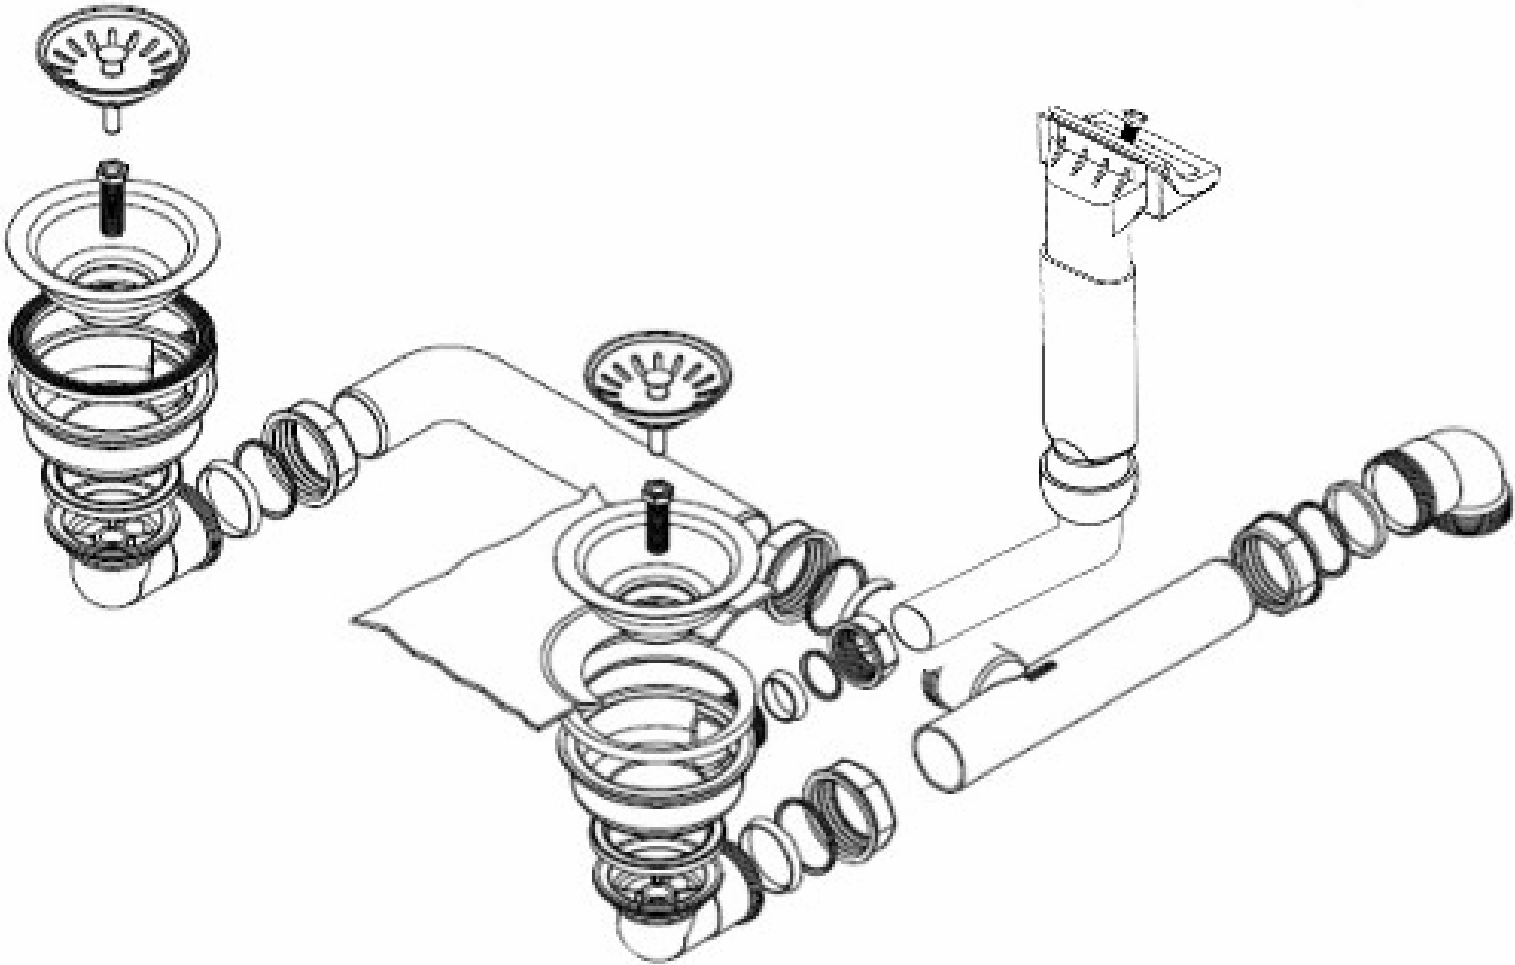

=HPS= ERSATZTEILE

Teka-Ablaufgarnitur mit Handbetätigung HPS-TE-HA-2010

Ablaufgarnitur mit Handbetätigung / 2 x 3½"

HPS-ERSATZTEILE

Lychener Str. 8 17268 Templin

Tel.: 03987 551050

E-Mail: eg-mix@eg-mix.de / hps-ersatzteile@online.de