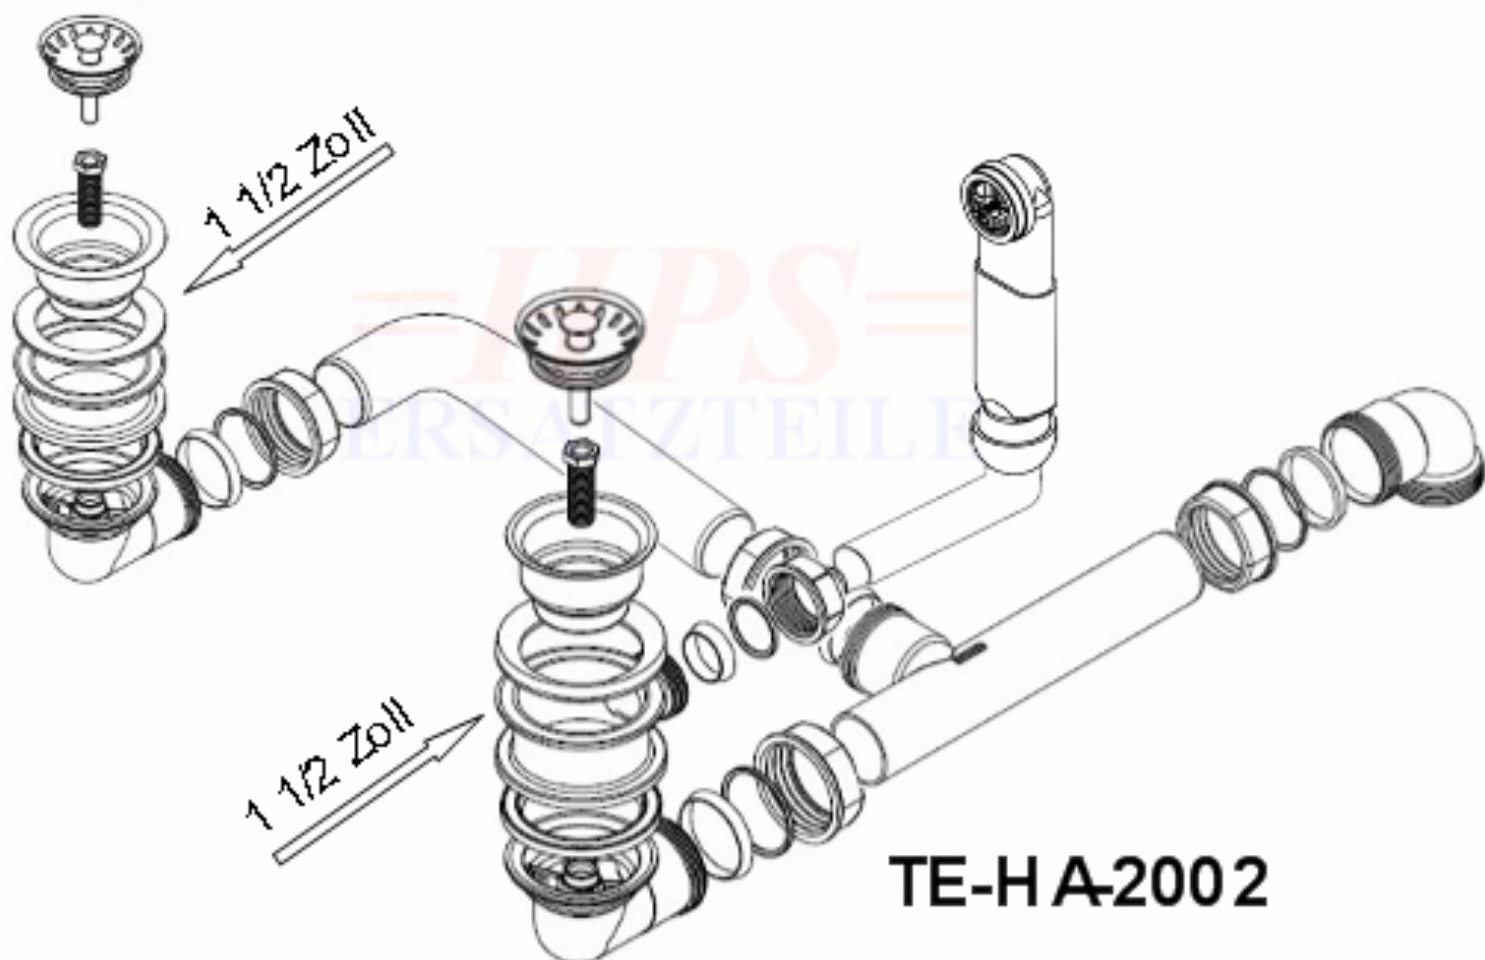

Teka-Ablaufgarnitur mit Handbetätigung HPS-TE-HA-2002

Ablaufgarnitur mit Handbetätigung / 2 x 1 1/2"

HPS-ERSATZTEILE

Lychener Str. 8 17268 Templin

Tel.: 03987 551050

E-Mail: eg-mix@eg-mix.de / hps-ersatzteile@online.de