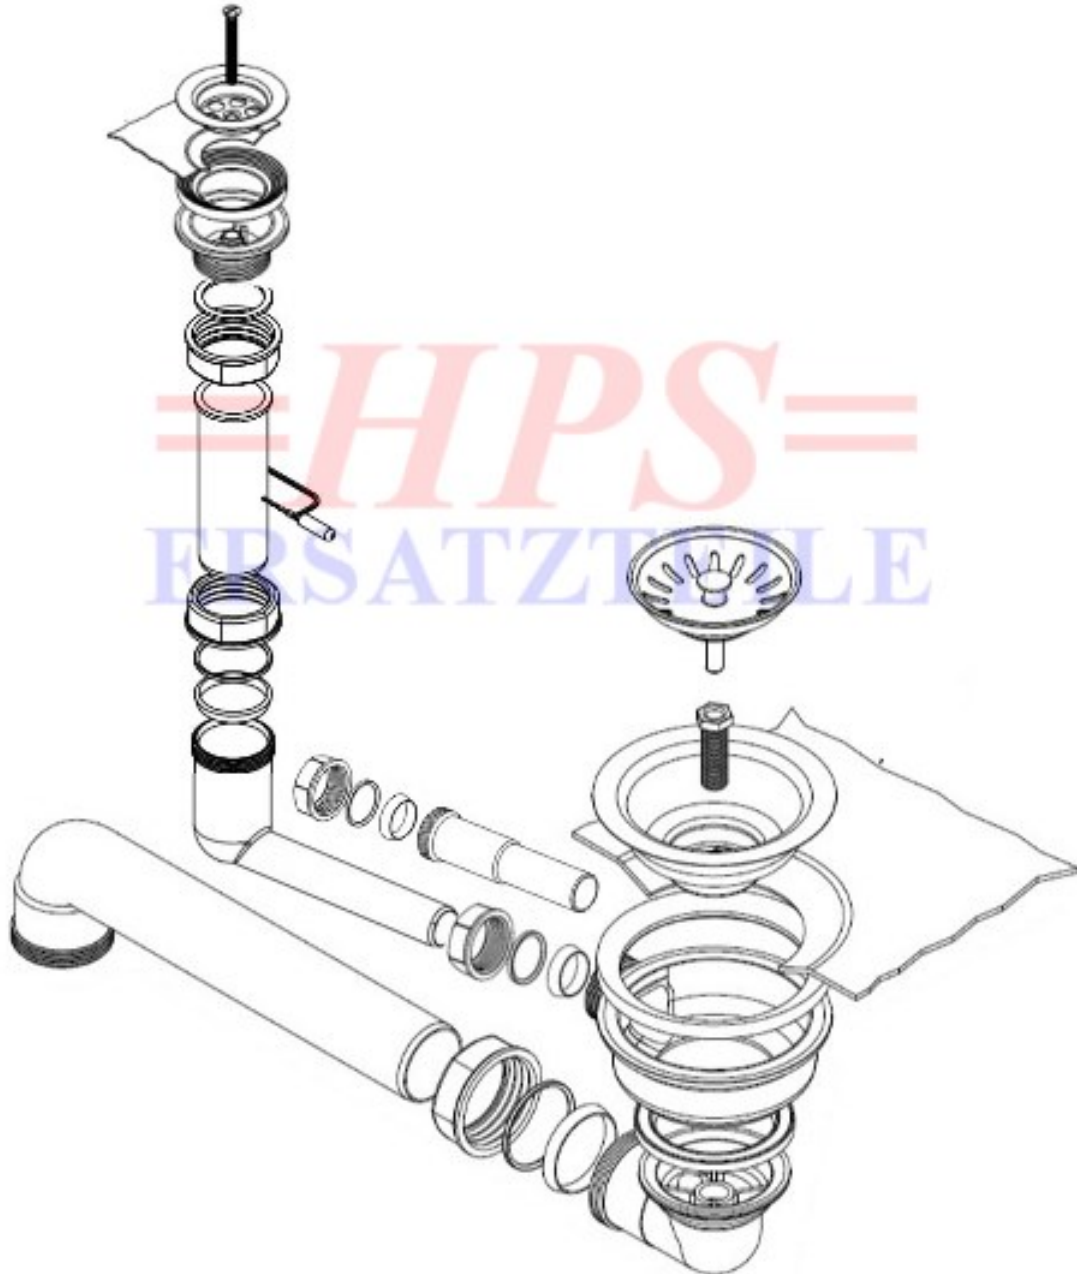

=HPS=
ERSATZTEILE

HPS-Ablaufgarnitur mit Handbetätigung
HPS-8K92 00 61

HPS-HA-8K92

Ablaufgarnitur mit Handbetätigung / 1 x 3 1/2"

HPS-ERSATZTEILE
Lychener Str. 8 17268 Templin
Tel.: 03987 551050
E-Mail: eg-mix@eg-mix.de / hps-ersatzteile@online.de
Shop: WWW.EG-MIX.DE / WWW.HPS-ERSATZTEILE.DE