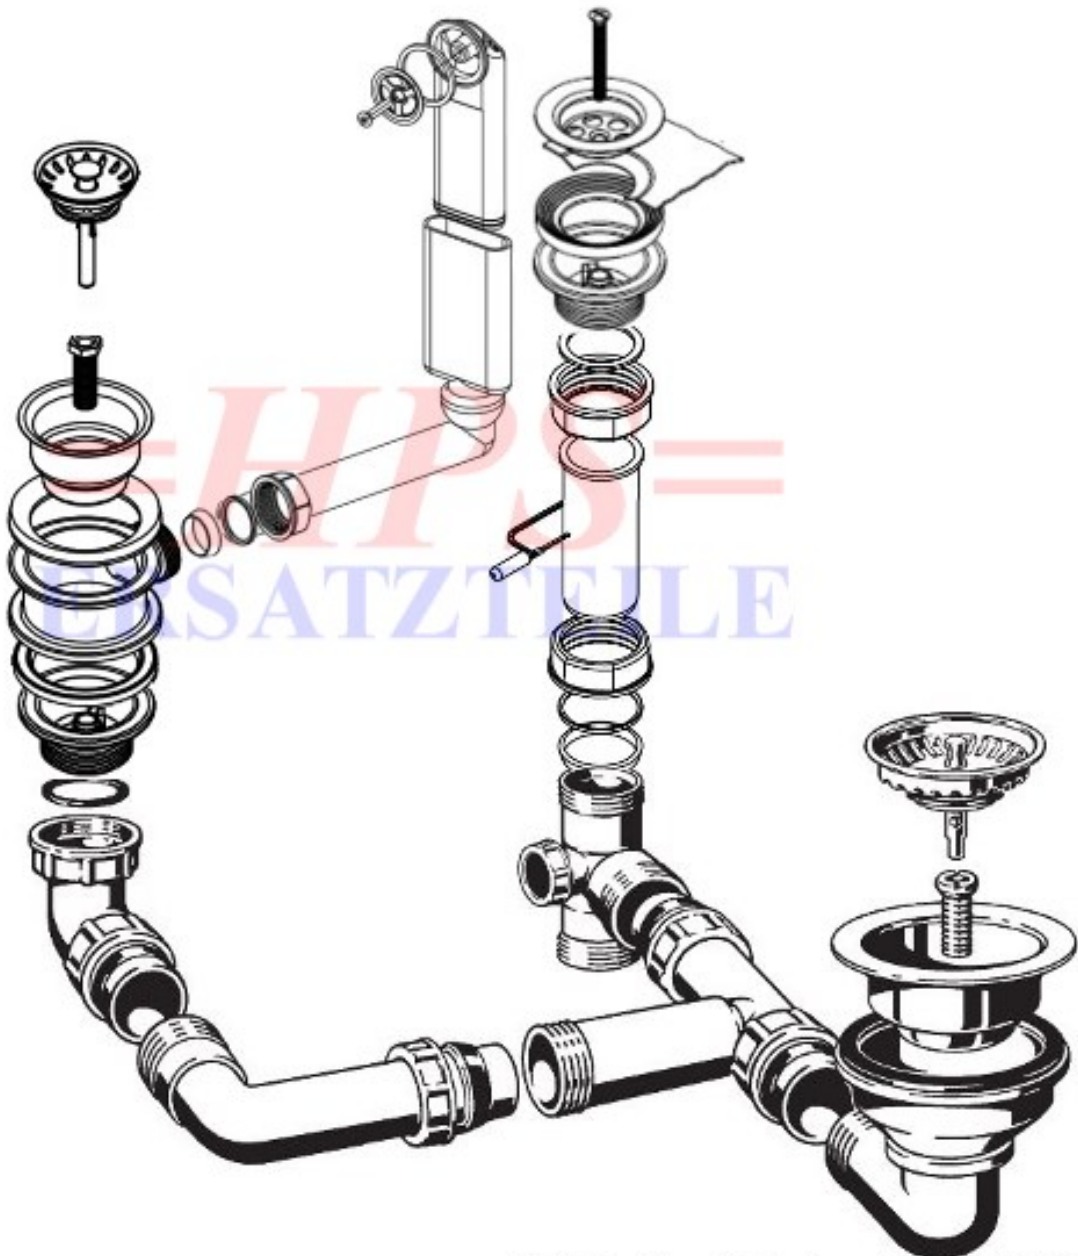

HPS-Ablaufgarnitur mit Handbetätigung
HPS-8K80 00 61

HPS-HA-8K80

Ablaufgarnitur mit Handbetätigung / 1 x 3 1/2" + 1 x 1 1/2"