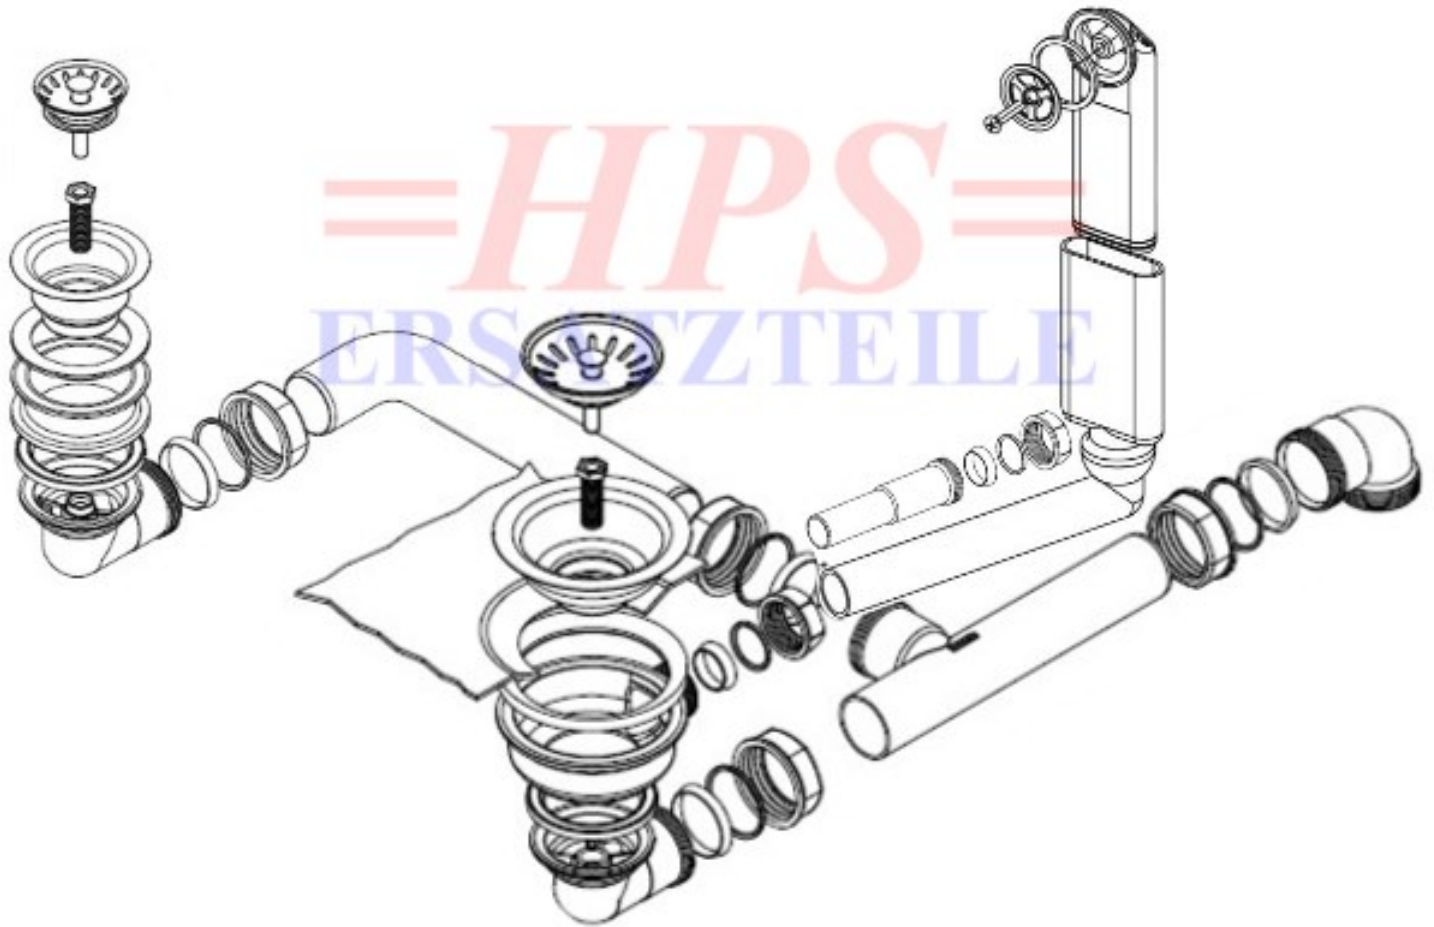

**HPS-Ablaufgarnitur mit Handbetätigung**  
**HPS-8K18 00 61**

**HPS-HA-8K18**

Ablaufgarnitur mit Handbetätigung / 1 x 3 1/2" + 1 x 1 1/2"