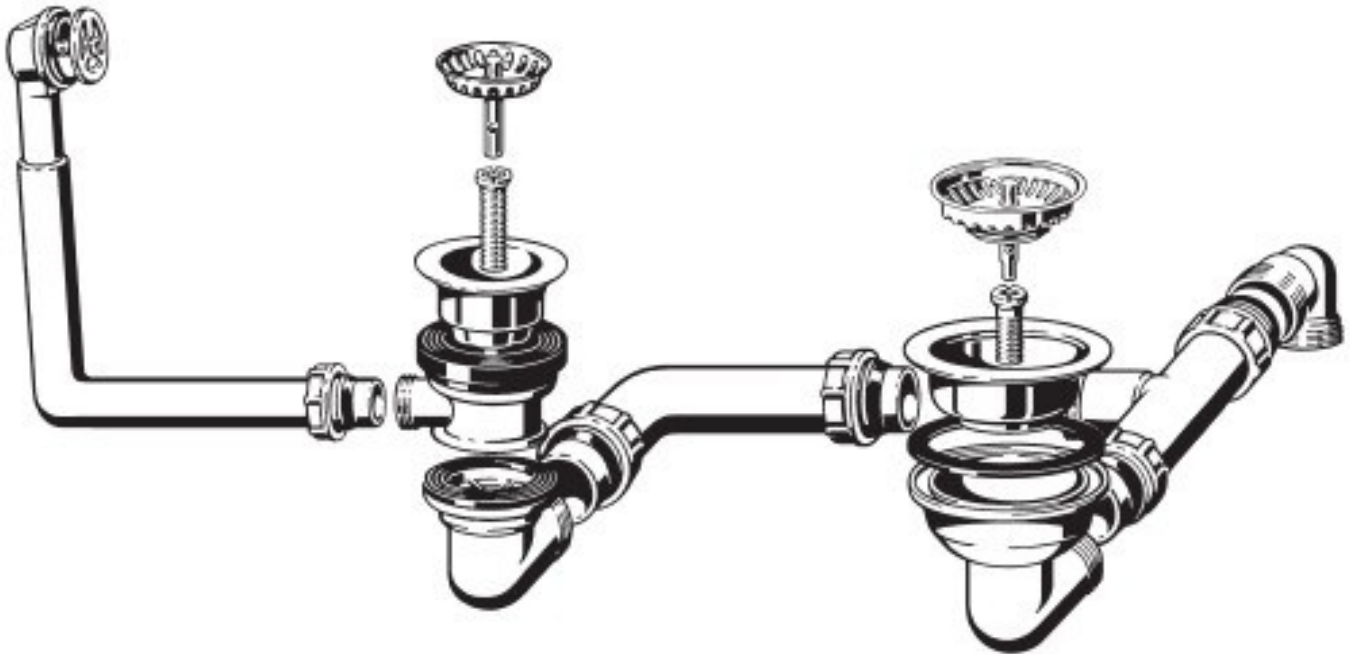

**HPS-Ablaufgarnitur mit Handbetätigung  
HPS-8292 00 61**

Ablaufgarnitur mit Handbetätigung / 1 x 3 1/2" + 1 x 1 1/2"

---