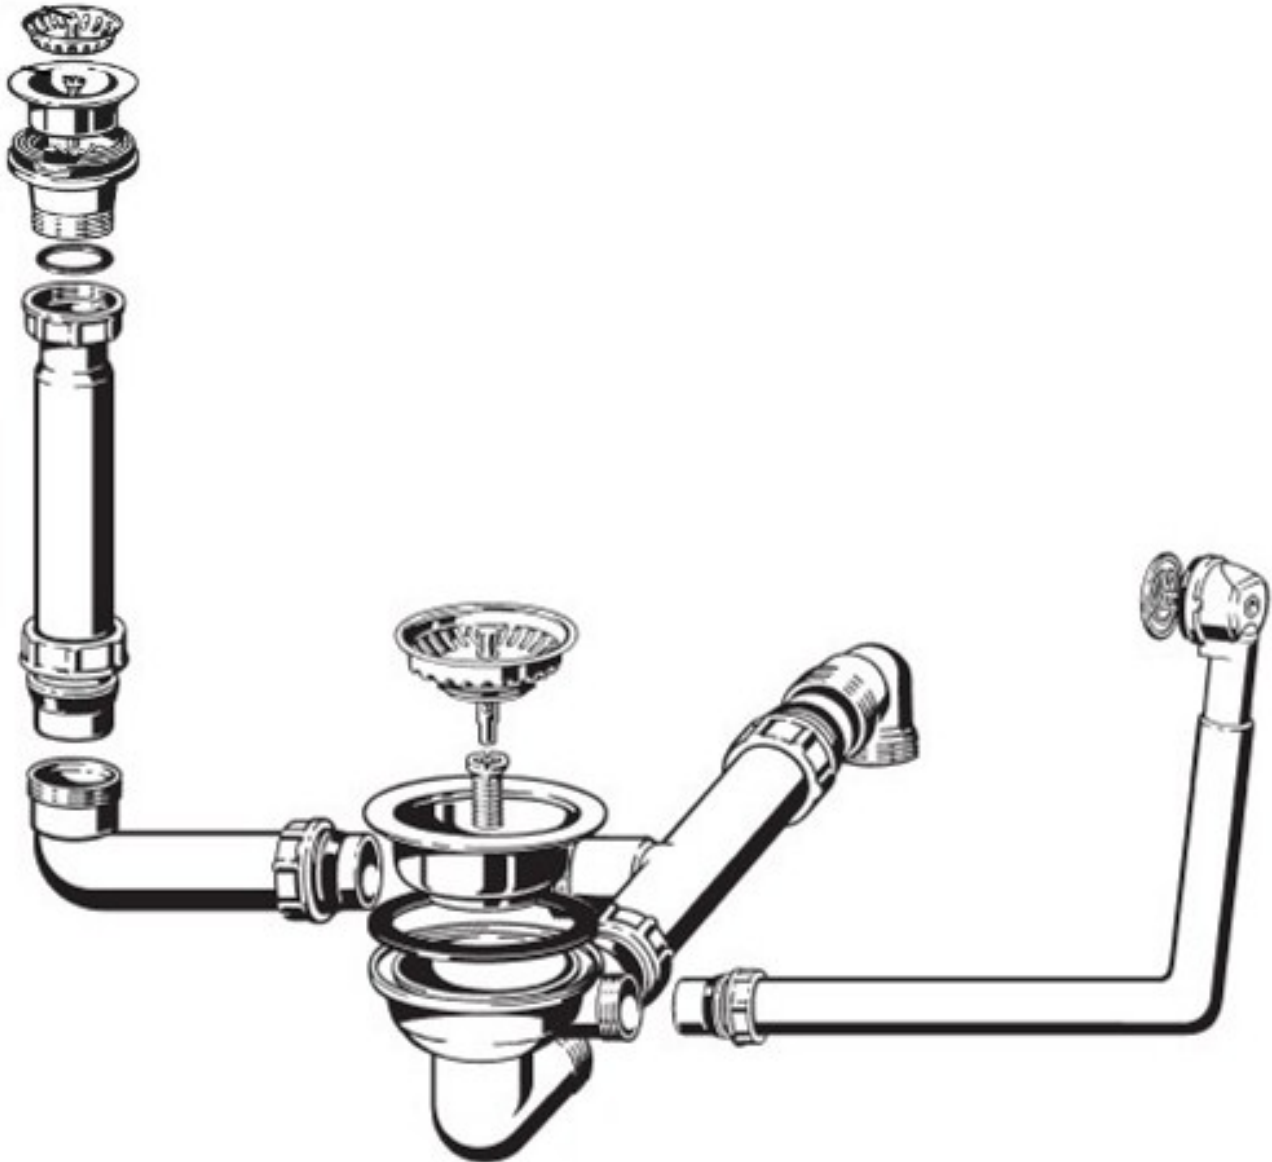

**HPS-Ablaufgarnitur mit Handbetätigung**  
**HPS-8288 00 61**

Ablaufgarnitur mit Handbetätigung / 1 x 3 1/2"