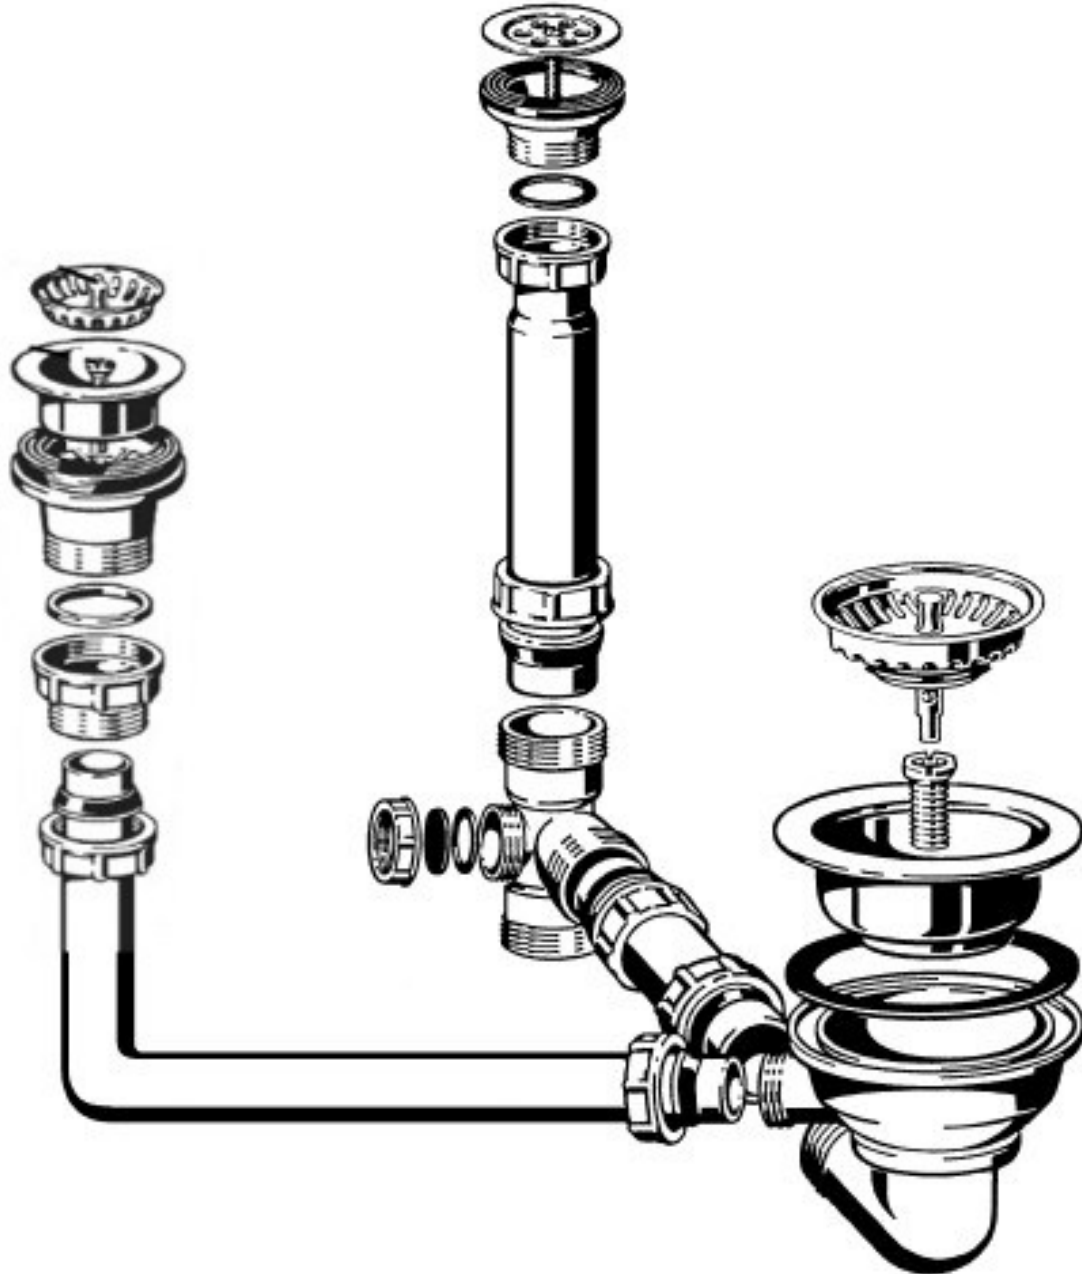

**HPS-Ablaufgarnitur mit Handbetätigung**  
**HPS-8274 00 61**

Ablaufgarnitur mit Handbetätigung / 1 x 3 1/2"