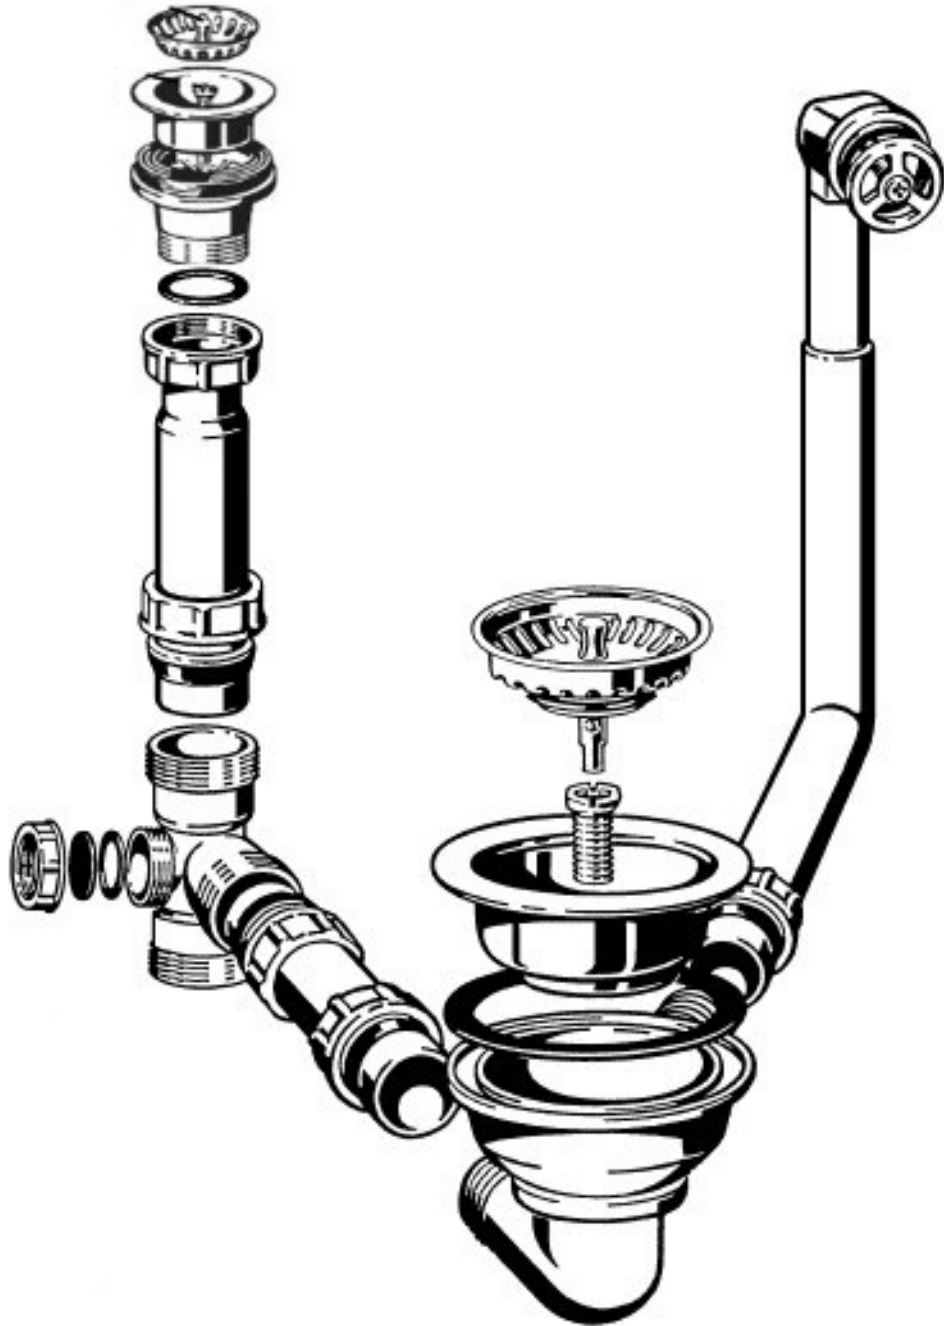

**HPS-Ablaufgarnitur mit Handbetätigung**  
**HPS-8271 00 61**

Ablaufgarnitur mit Handbetätigung / 1 x 3 1/2"