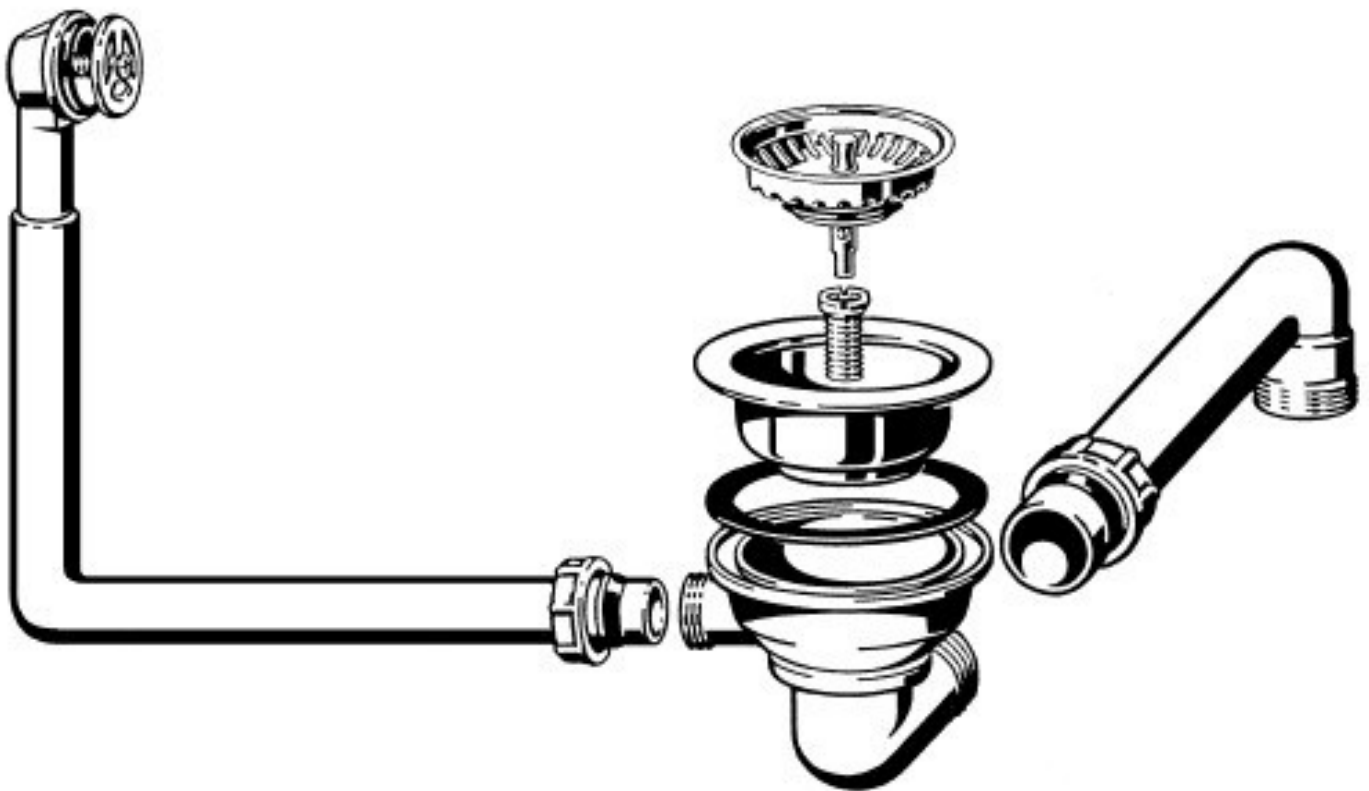

HPS-Ablaufgarnitur mit Handbetätigung
HPS-8246 00 61

Ablaufgarnitur mit Handbetätigung / 1 x 3 1/2"
