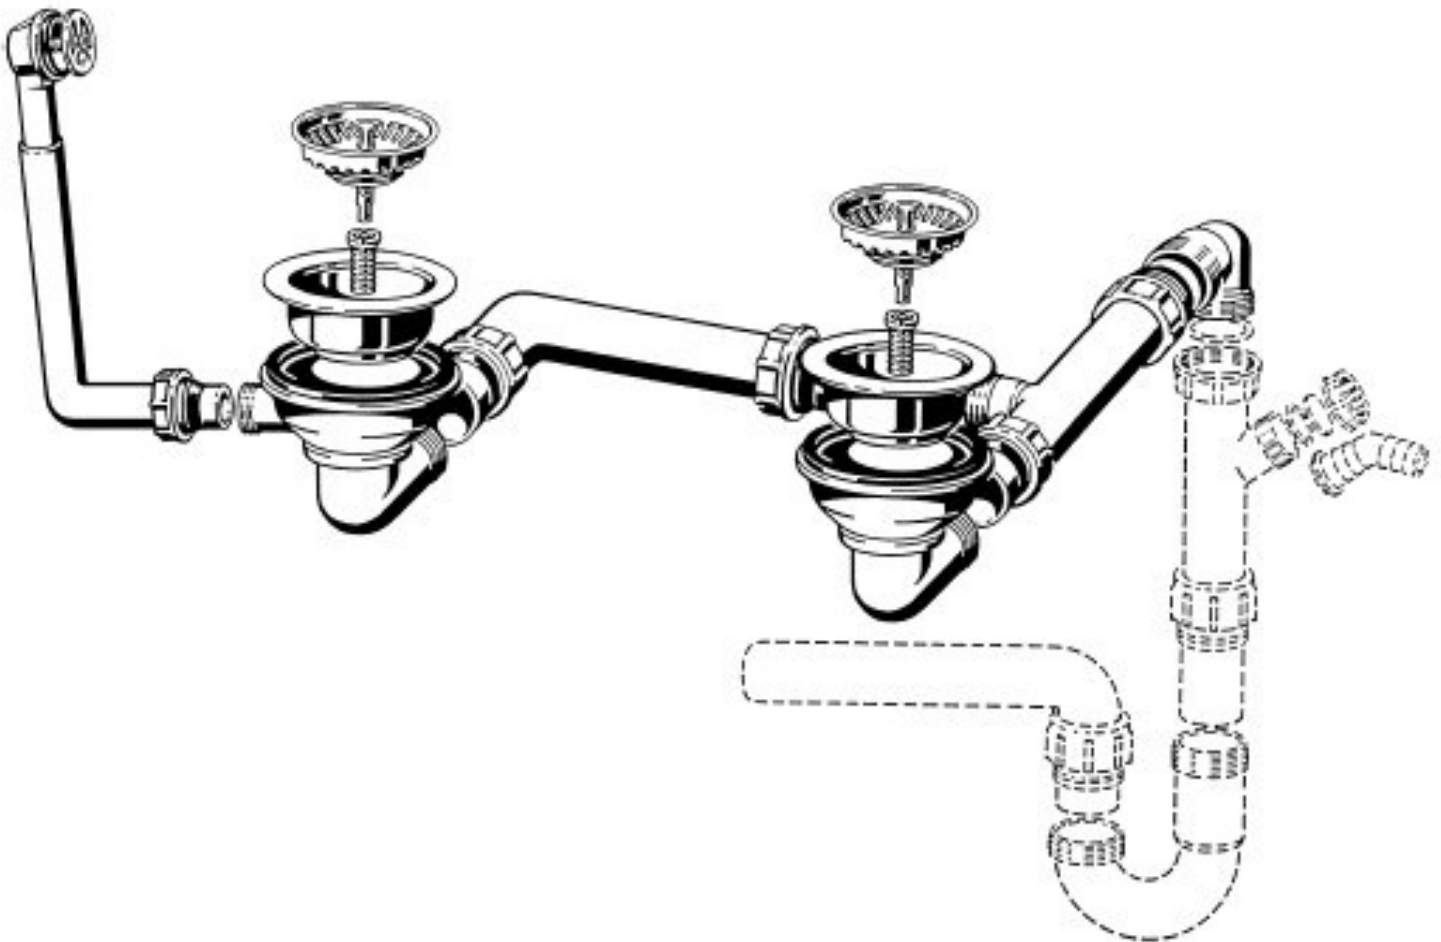

HPS-Ablaufgarnitur mit Handbetätigung
HPS-8223 00 61

Ablaufgarnitur mit Handbetätigung / 2 x 3 1/2"