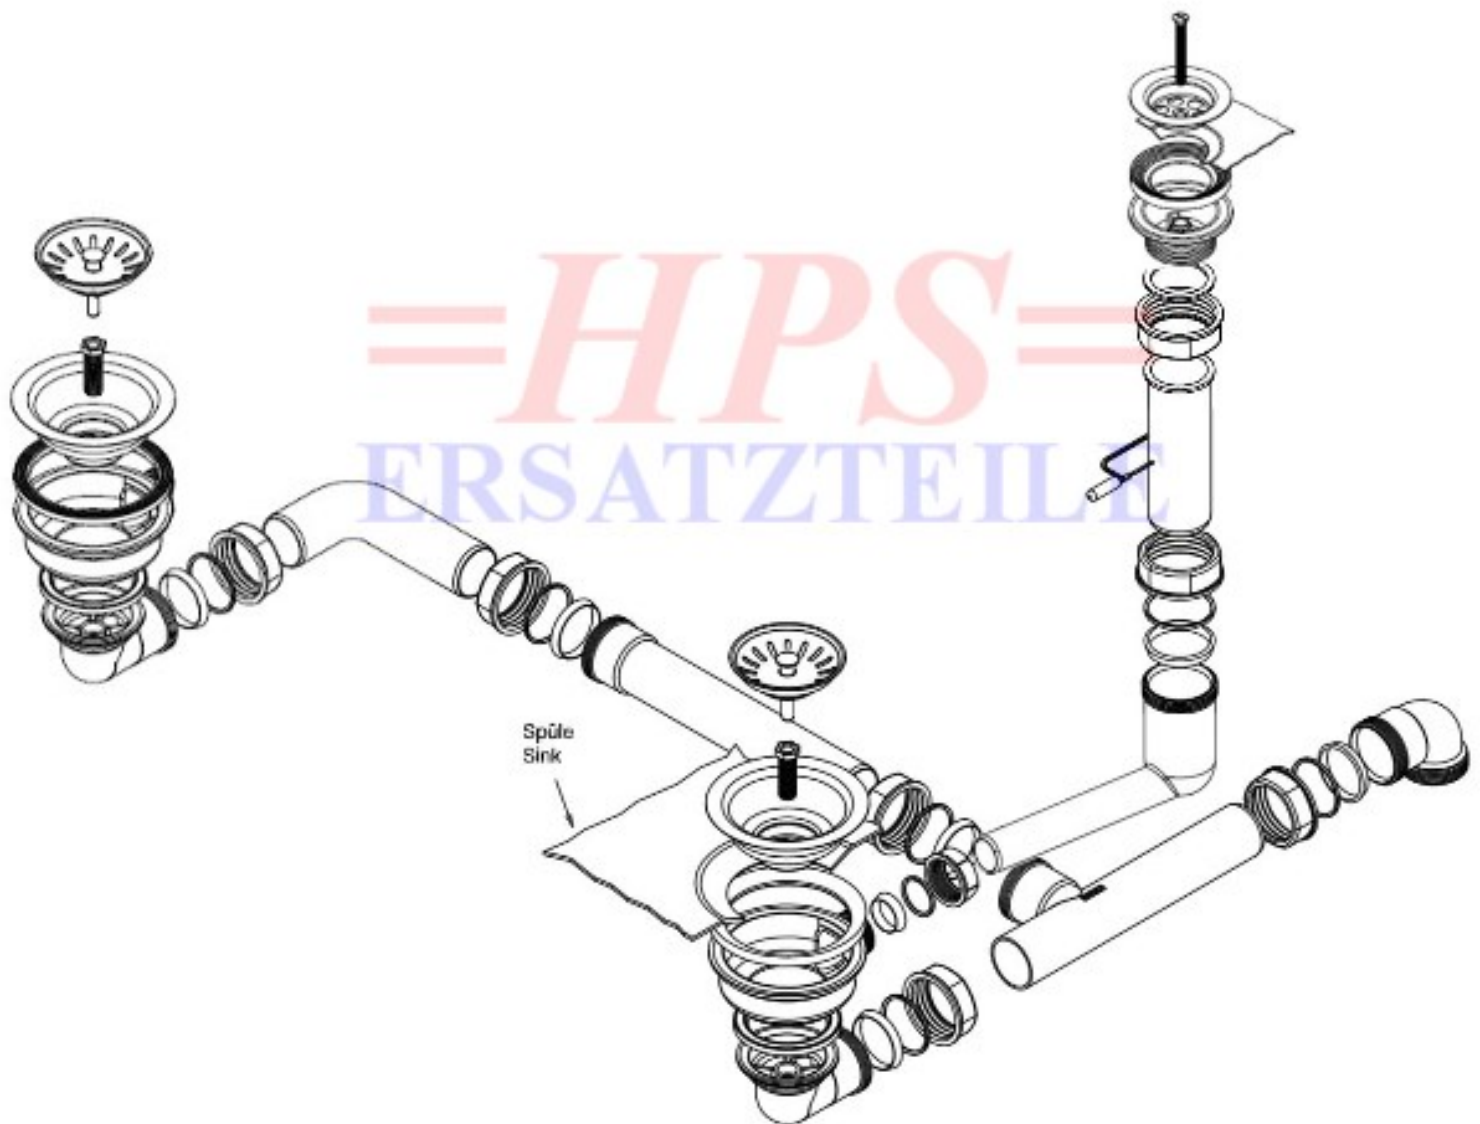

HPS-Ablaufgarnitur mit Handbetätigung
HPS-8117 00 61

HPS-HA-8117

Ablaufgarnitur mit Handbetätigung / 2 x 3 1/2"