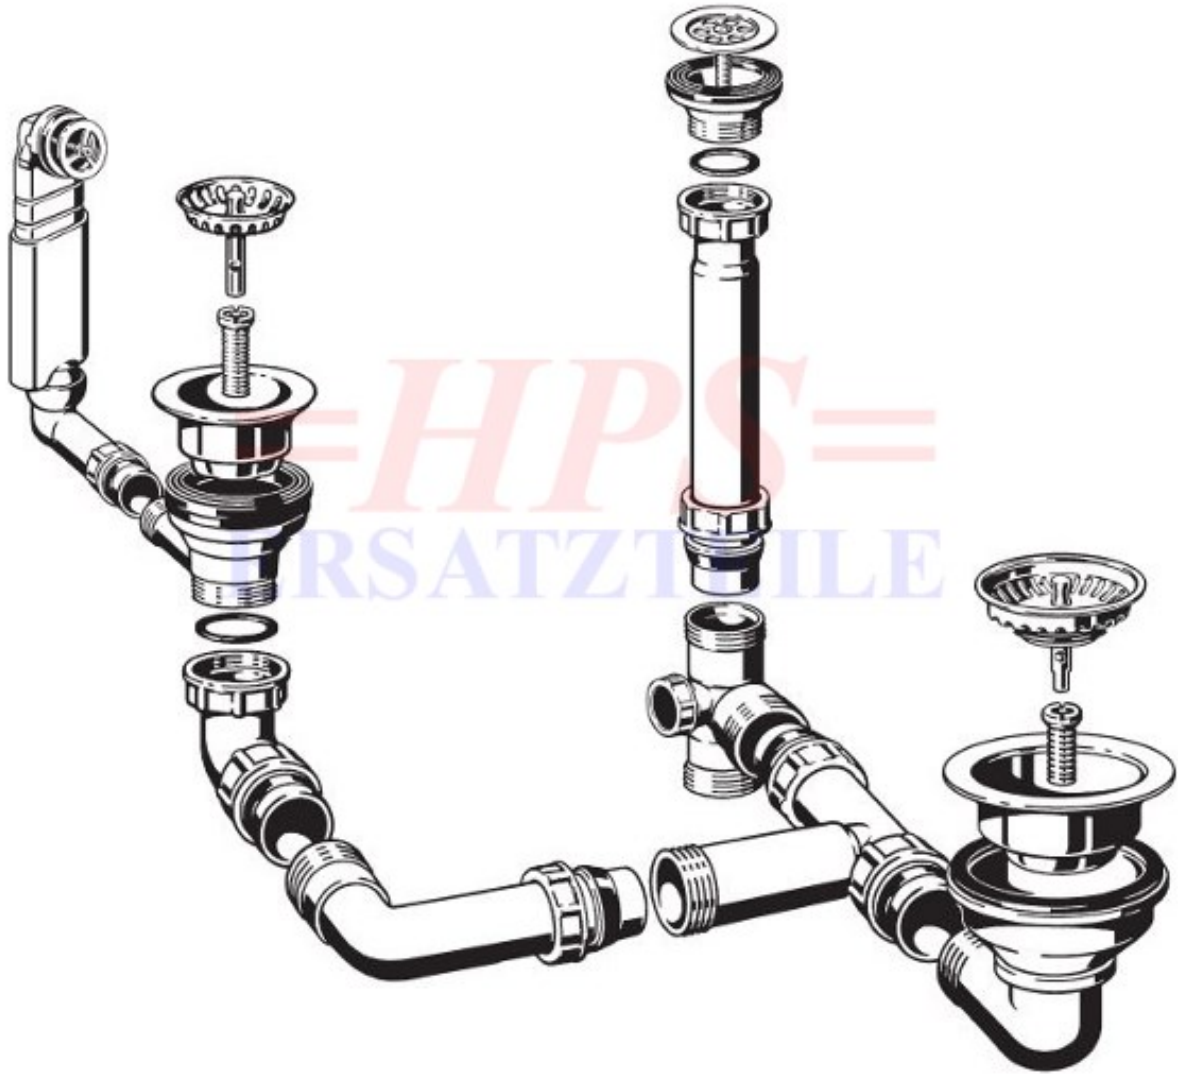

V&B-Ablaufgarnitur mit Handbetätigung
8K80 00 61

V&B-HA-8K80

Ablaufgarnitur mit Handbetätigung / 1 x 3 1/2" 1 x 1 1/2"

Achtung: Abdichtung unter dem Ventilkelch mit Installationskitt vornehmen.