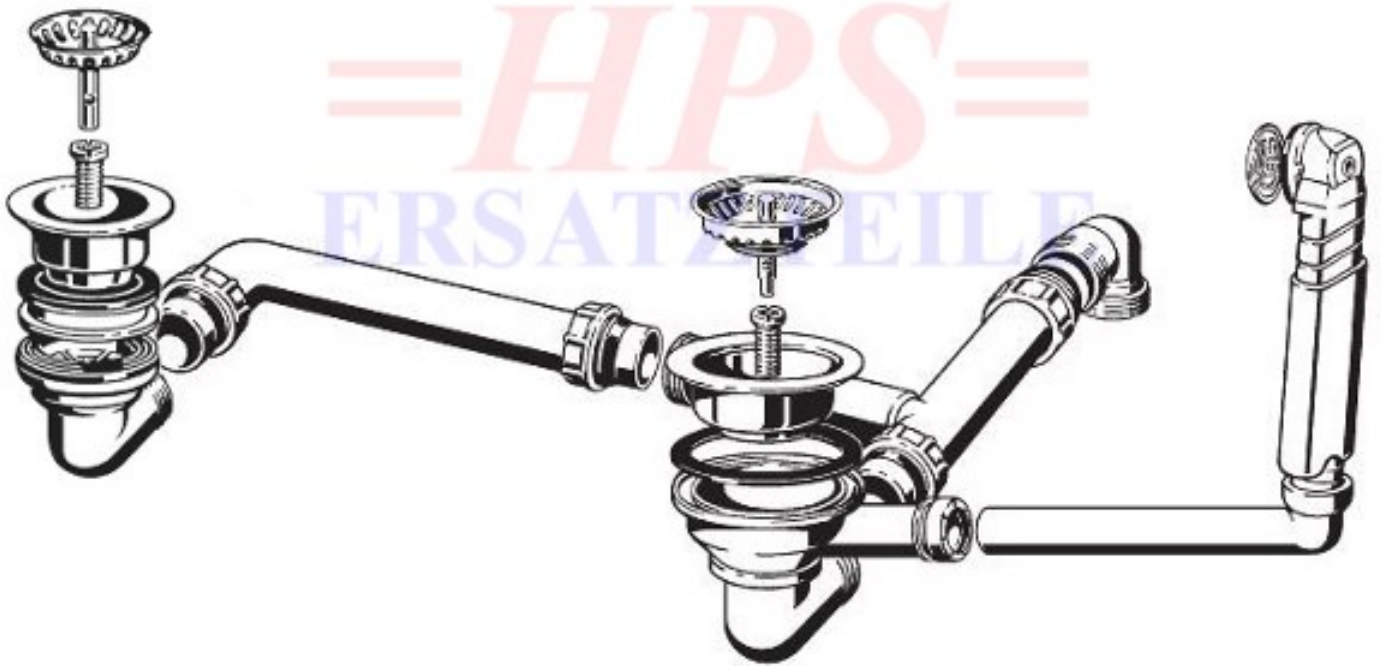

V&B-Ablaufgarnitur mit Handbetätigung
8K18 00 61

V&B-HA-8K18

Ablaufgarnitur mit Handbetätigung / 1 x 3 1/2" 1 x 1 1/2"

Achtung: Abdichtung unter dem Ventilkelch mit Installationskitt vornehmen.