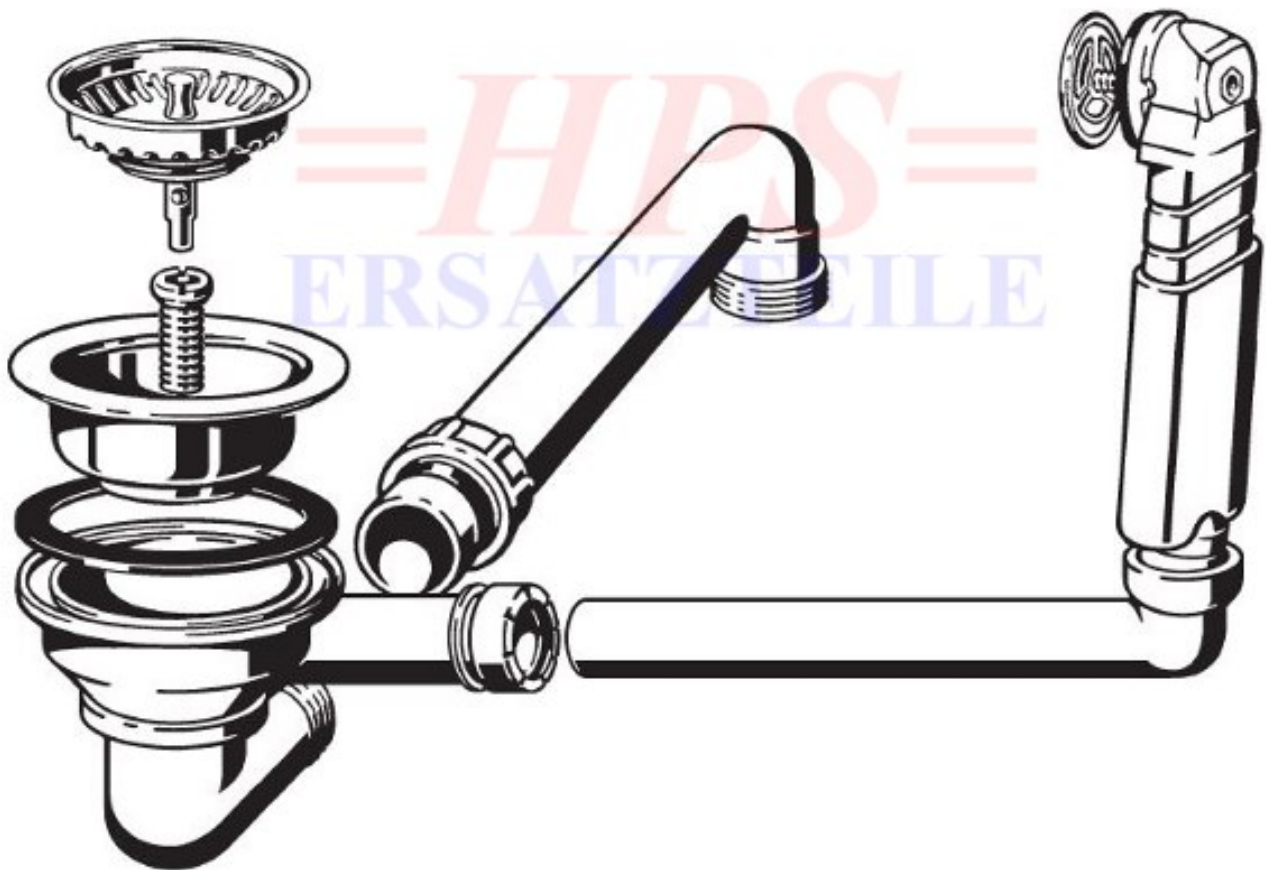

**V&B-Ablaufgarnitur mit Handbetätigung**  
**8276 00 61**

**V&B-HA-8276**

**Ablaufgarnitur mit Handbetätigung / 1 x 3 1/2"**

**Achtung: Abdichtung unter dem Ventilkelch mit Installationskitt vornehmen.**